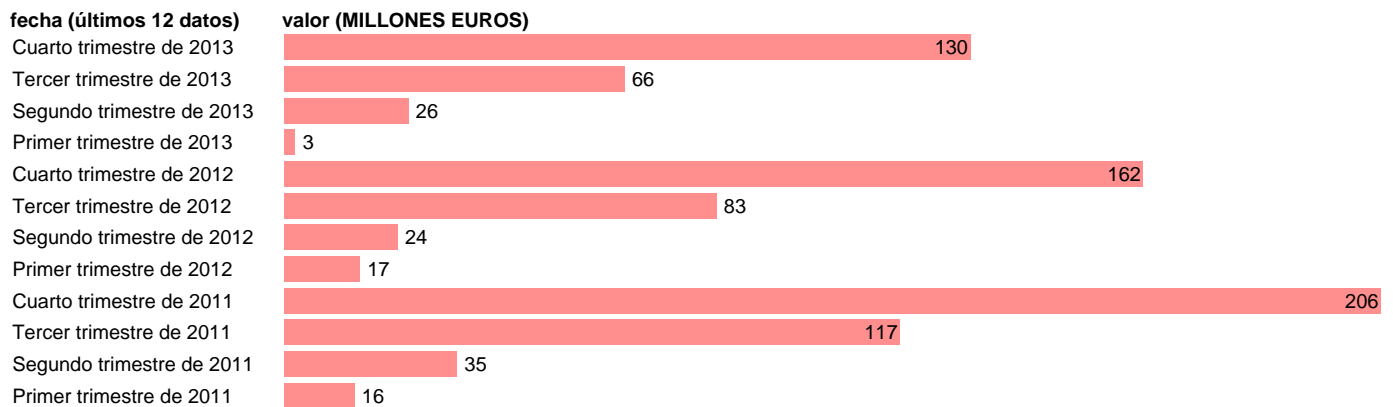

## C. VALENCIANA-REC.CAP.- TRANSFERENCIAS DE CAPITAL ENTRE AA.PP.

Estadística: [C. VALENCIANA-REC.CAP.- TRANSFERENCIAS DE CAPITAL ENTRE AA.PP.](#)

Enlace permanente (Permalink): <https://tematicas.org/M1/76b2t161291/>

Notas: **DATOS ACUMULADOS AL FINAL DEL PERIODO SEC 95. BASE 2008**

Fuente: **IGAE E INE.**  
Frecuencia: **Trimestral.**  
Unidades: **MILLONES EUROS.**

Datos disponibles desde **Primer trimestre de 2011** hasta **Cuarto trimestre de 2013**.  
Valor más alto alcanzado en Cuarto trimestre de 2011: **206**.  
Valor más bajo alcanzado en Primer trimestre de 2013: **3**.