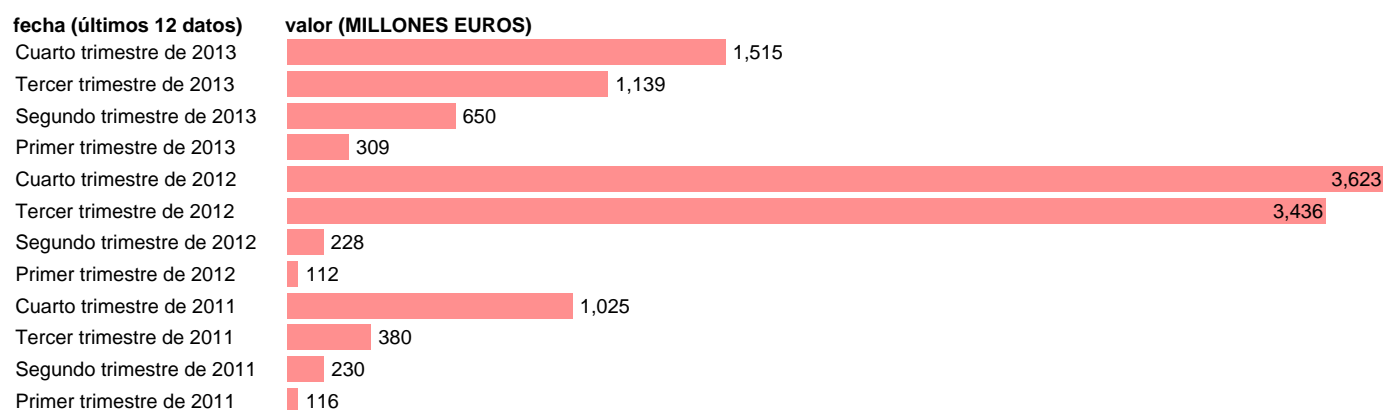

## C. VALENCIANA-EMP.CTES.- TRANSFERENCIAS CORRIENTES ENTRE AA.PP.

Estadística: [C. VALENCIANA-EMP.CTES.- TRANSFERENCIAS CORRIENTES ENTRE AA.PP.](#)

Enlace permanente (Permalink): <https://tematicas.org/M1/772t162191/>

Notas: **DATOS ACUMULADOS AL FINAL DEL PERIODO SEC 95. BASE 2008 - CÓDIGO D.73**

Fuente: **IGAE E INE.**  
Frecuencia: **Trimestral.**  
Unidades: **MILLONES EUROS.**

Datos disponibles desde **Primer trimestre de 2011** hasta **Cuarto trimestre de 2013**.  
Valor más alto alcanzado en Cuarto trimestre de 2012: **3623**.  
Valor más bajo alcanzado en Primer trimestre de 2012: **112**.