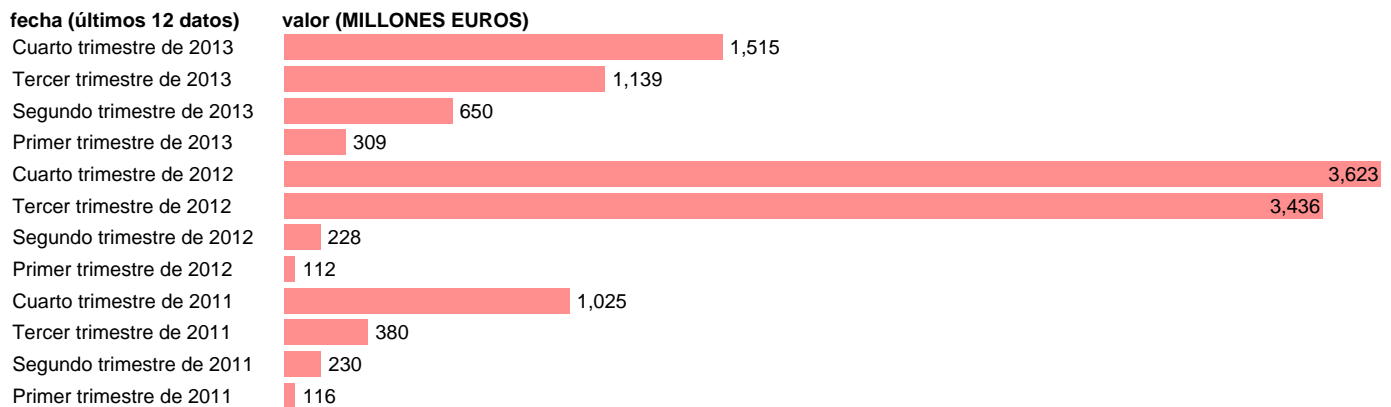

C. VALENCIANA-EMP.CTES.- TRANSFERENCIAS CORRIENTES ENTRE AA.PP.

Estadística: [C. VALENCIANA-EMP.CTES.- TRANSFERENCIAS CORRIENTES ENTRE AA.PP.](#)

Enlace permanente (Permalink): <https://tematicas.org/M1/76b2t162191/>

Notas: **DATOS ACUMULADOS AL FINAL DEL PERIODO SEC 95. BASE 2008 - CÓDIGO D.73**

Fuente: **IGAE E INE.**
Frecuencia: **Trimestral.**
Unidades: **MILLONES EUROS.**

Datos disponibles desde **Primer trimestre de 2011** hasta **Cuarto trimestre de 2013**.
Valor más alto alcanzado en Cuarto trimestre de 2012: **3623**.
Valor más bajo alcanzado en Primer trimestre de 2012: **112**.