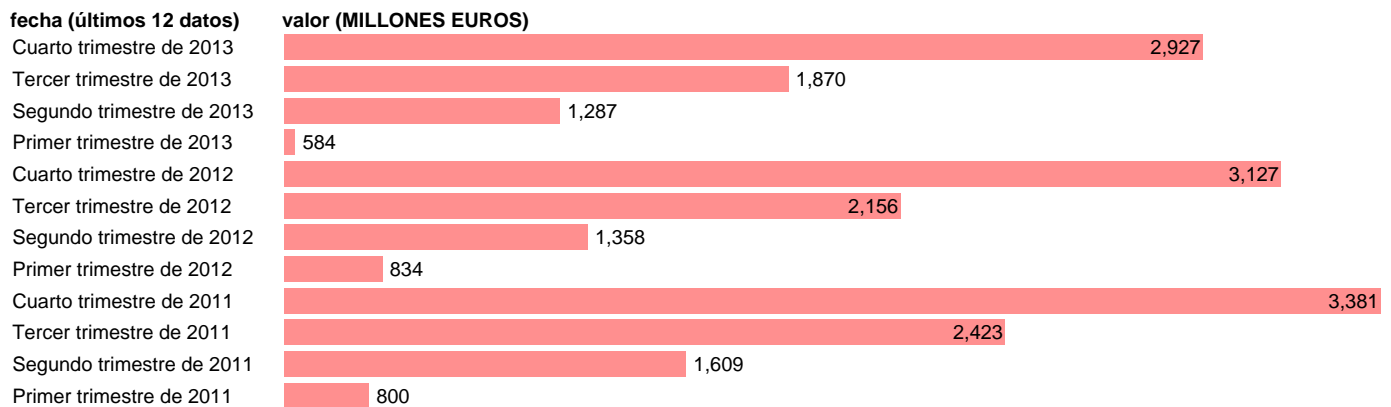

## C. VALENCIANA-EMP.CTES.- TRANSF. SOCIALES EN ESPECIE DE PRODUCTORES DE MERCADO

Estadística: [C. VALENCIANA-EMP.CTES.- TRANSF. SOCIALES EN ESPECIE DE PRODUCTORES DE MERCADO](#)

Enlace permanente (Permalink): <https://tematicas.org/M1/772t162170/>

Notas: **DATOS ACUMULADOS AL FINAL DEL PERIODO SEC 95. BASE 2008 - CÓDIGO D.63M**

Fuente: **IGAE E INE.**  
Frecuencia: **Trimestral.**  
Unidades: **MILLONES EUROS.**

Datos disponibles desde **Primer trimestre de 2011** hasta **Cuarto trimestre de 2013.**

Valor más alto alcanzado en Cuarto trimestre de 2011: **3381.**

Valor más bajo alcanzado en Primer trimestre de 2013: **584.**

[Pulse aquí](#) para acceder a los datos completos actualizados y a la representación gráfica estadística.