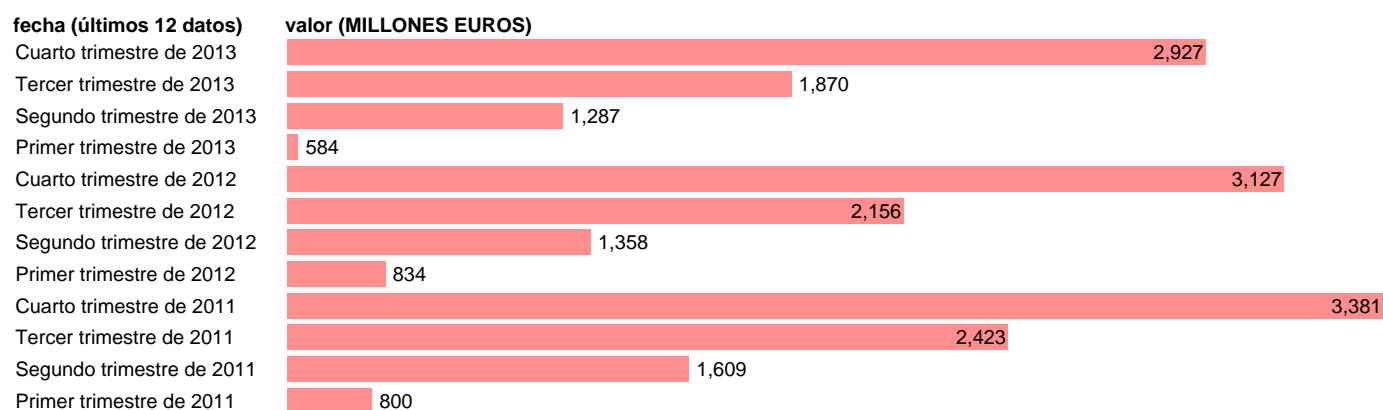

Notas: **DATOS ACUMULADOS AL FINAL DEL PERIODO SEC 95. BASE 2008 - CÓDIGO D.63M**

Fuente: **IGAE.**

Frecuencia: **Trimestral.**

Unidades: **MILLONES EUROS.**

Datos disponibles desde **Primer trimestre de 2011** hasta **Cuarto trimestre de 2013.**

Valor más alto alcanzado en Cuarto trimestre de 2011: **3381.**

Valor más bajo alcanzado en Primer trimestre de 2013: **584.**

[Pulse aquí](#) para acceder a los datos completos actualizados y a la representación gráfica estadística.