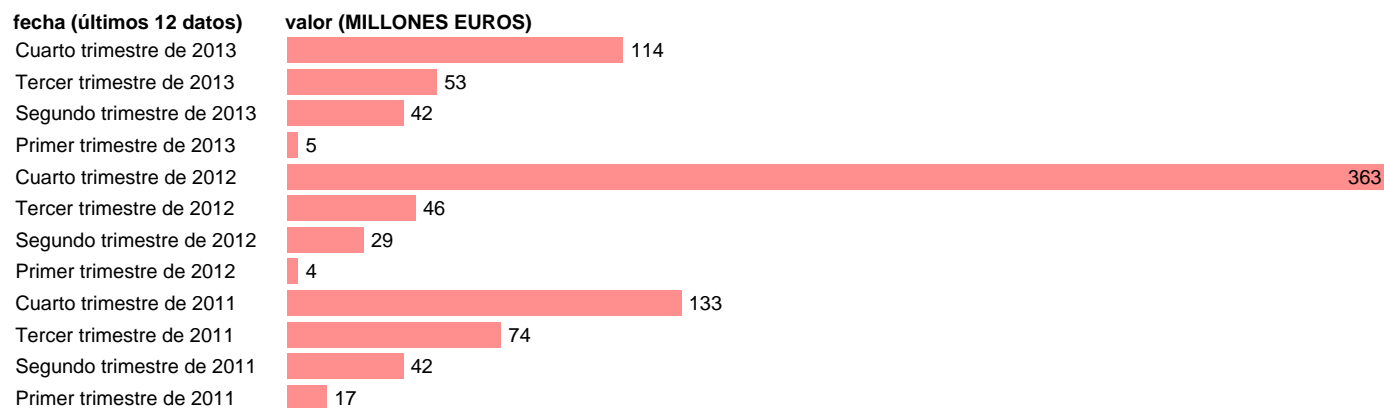

## C. VALENCIANA-EMP.CTES.- SUBVENCIONES

Estadística: [C. VALENCIANA-EMP.CTES.- SUBVENCIONES](#)

Enlace permanente (Permalink): <https://tematicas.org/M1/772t162140/>

Notas: **DATOS ACUMULADOS AL FINAL DEL PERIODO SEC 95. BASE 2008 - CÓDIGO D.3**

Fuente: **IGAE E INE.**

Frecuencia: **Trimestral.**

Unidades: **MILLONES EUROS.**

Datos disponibles desde **Primer trimestre de 2011** hasta **Cuarto trimestre de 2013.**

Valor más alto alcanzado en Cuarto trimestre de 2012: **363.**

Valor más bajo alcanzado en Primer trimestre de 2012: **4.**

[Pulse aquí](#) para acceder a los datos completos actualizados y a la representación gráfica estadística.