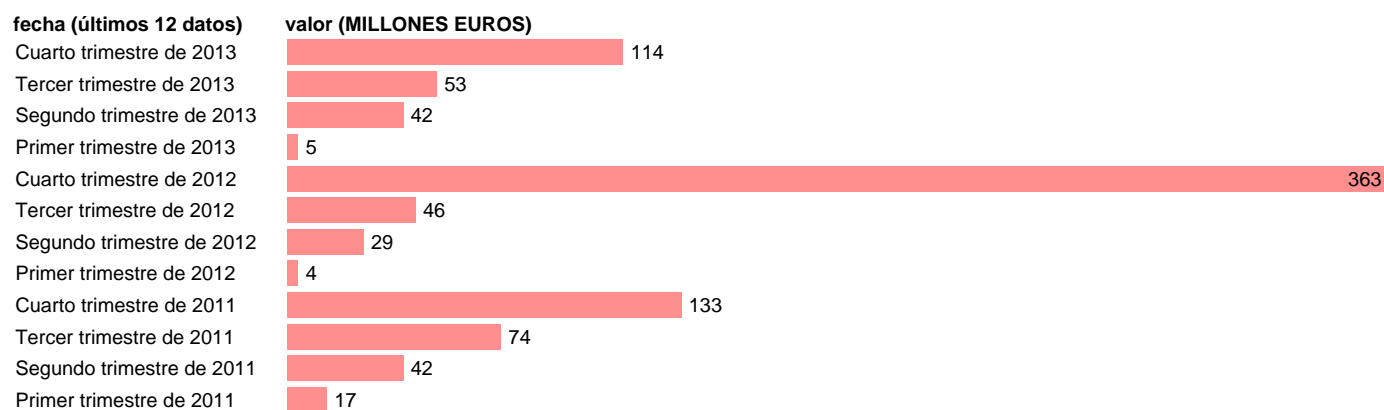

C. VALENCIANA-EMP.CTES.- SUBVENCIONES

Estadística: [C. VALENCIANA-EMP.CTES.- SUBVENCIONES](#)

Enlace permanente (Permalink): <https://tematicas.org/M1/7h6b2t162140/>

Notas: **DATOS ACUMULADOS AL FINAL DEL PERIODO SEC 95. BASE 2008 - CÓDIGO D.3**

Fuente: **IGAE.**

Frecuencia: **Trimestral.**

Unidades: **MILLONES EUROS.**

Datos disponibles desde **Primer trimestre de 2011** hasta **Cuarto trimestre de 2013.**

Valor más alto alcanzado en Cuarto trimestre de 2012: **363.**

Valor más bajo alcanzado en Primer trimestre de 2012: **4.**

[Pulse aquí](#) para acceder a los datos completos actualizados y a la representación gráfica estadística.