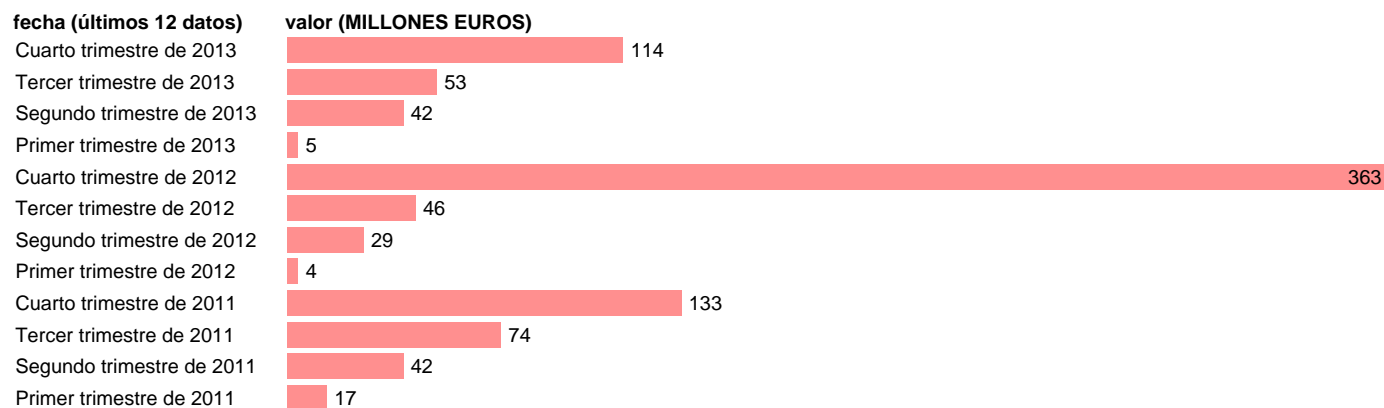

C. VALENCIANA-EMP.CTES.- SUBVENCIONES

Estadística: [C. VALENCIANA-EMP.CTES.- SUBVENCIONES](#)

Enlace permanente (Permalink): <https://tematicas.org/M1/76b2t162140/>

Notas: **DATOS ACUMULADOS AL FINAL DEL PERIODO SEC 95. BASE 2008 - CÓDIGO D.3**

Fuente: **IGAE E INE.**

Frecuencia: **Trimestral.**

Unidades: **MILLONES EUROS.**

Datos disponibles desde **Primer trimestre de 2011** hasta **Cuarto trimestre de 2013.**

Valor más alto alcanzado en Cuarto trimestre de 2012: **363.**

Valor más bajo alcanzado en Primer trimestre de 2012: **4.**

[Pulse aquí](#) para acceder a los datos completos actualizados y a la representación gráfica estadística.