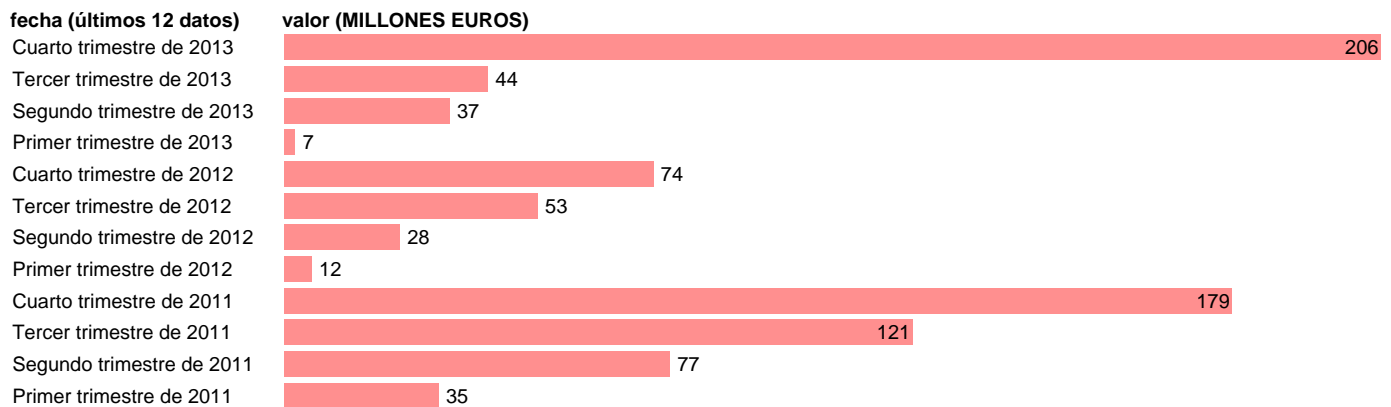

## C. VALENCIANA-EMP.CTES.- RESTO EMPLEOS CORRIENTES

Estadística: [C. VALENCIANA-EMP.CTES.- RESTO EMPLEOS CORRIENTES](#)

Enlace permanente (Permalink): <https://tematicas.org/M1/772t162192/>

Notas: **DATOS ACUMULADOS AL FINAL DEL PERIODO SEC 95. BASE 2008**

Fuente: **IGAE E INE.**  
Frecuencia: **Trimestral.**  
Unidades: **MILLONES EUROS.**

Datos disponibles desde **Primer trimestre de 2011** hasta **Cuarto trimestre de 2013**.  
Valor más alto alcanzado en Cuarto trimestre de 2013: **206**.  
Valor más bajo alcanzado en Primer trimestre de 2013: **7**.