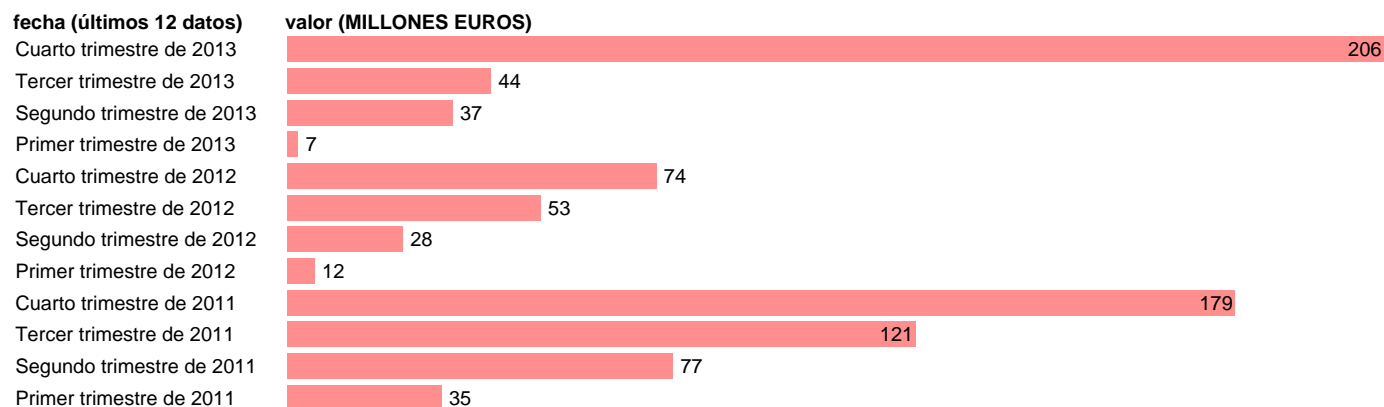

C. VALENCIANA-EMP.CTES.- RESTO EMPLEOS CORRIENTES

Estadística: [C. VALENCIANA-EMP.CTES.- RESTO EMPLEOS CORRIENTES](#)

Enlace permanente (Permalink): <https://tematicas.org/M1/7h6b2t162192/>

Notas: **DATOS ACUMULADOS AL FINAL DEL PERIODO SEC 95. BASE 2008**

Fuente: **IGAE.**

Frecuencia: **Trimestral.**

Unidades: **MILLONES EUROS.**

Datos disponibles desde **Primer trimestre de 2011** hasta **Cuarto trimestre de 2013.**

Valor más alto alcanzado en Cuarto trimestre de 2013: **206.**

Valor más bajo alcanzado en Primer trimestre de 2013: **7.**

[Pulse aquí](#) para acceder a los datos completos actualizados y a la representación gráfica estadística.