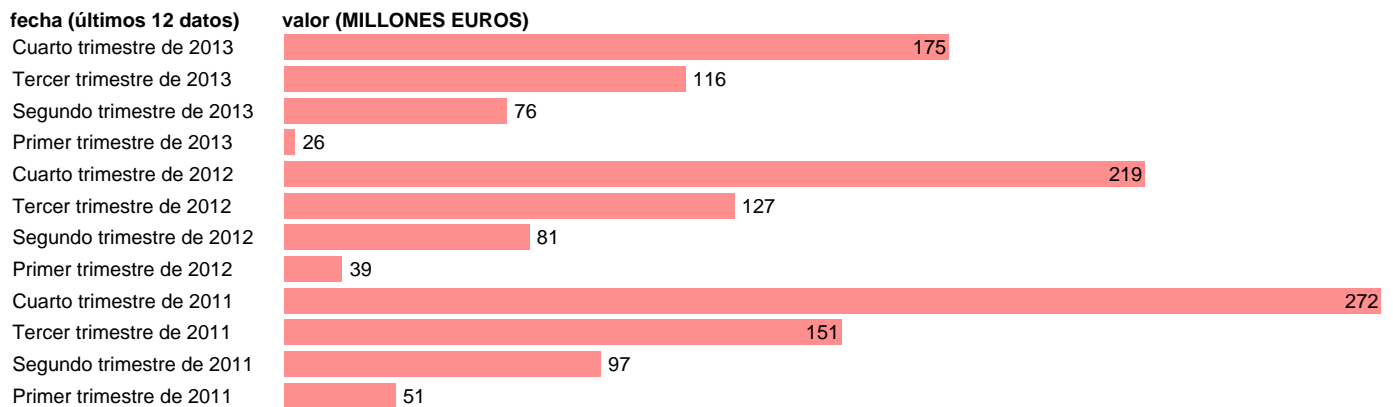

## C. VALENCIANA-EMP.CTES.- PREST. SOCIALES DISTINTAS DE TRANSF. SOCIALES EN ESPECI

Estadística: [C. VALENCIANA-EMP.CTES.- PREST. SOCIALES DISTINTAS DE TRANSF. SOCIALES EN ESPECI](#)

Enlace permanente (Permalink): <https://tematicas.org/M1/772t162160/>

Notas: **DATOS ACUMULADOS AL FINAL DEL PERIODO SEC 95. BASE 2008 - CÓDIGO D.62**

Fuente: **IGAE E INE.**  
Frecuencia: **Trimestral.**  
Unidades: **MILLONES EUROS.**

Datos disponibles desde **Primer trimestre de 2011** hasta **Cuarto trimestre de 2013**.  
Valor más alto alcanzado en Cuarto trimestre de 2011: **272**.  
Valor más bajo alcanzado en Primer trimestre de 2013: **26**.