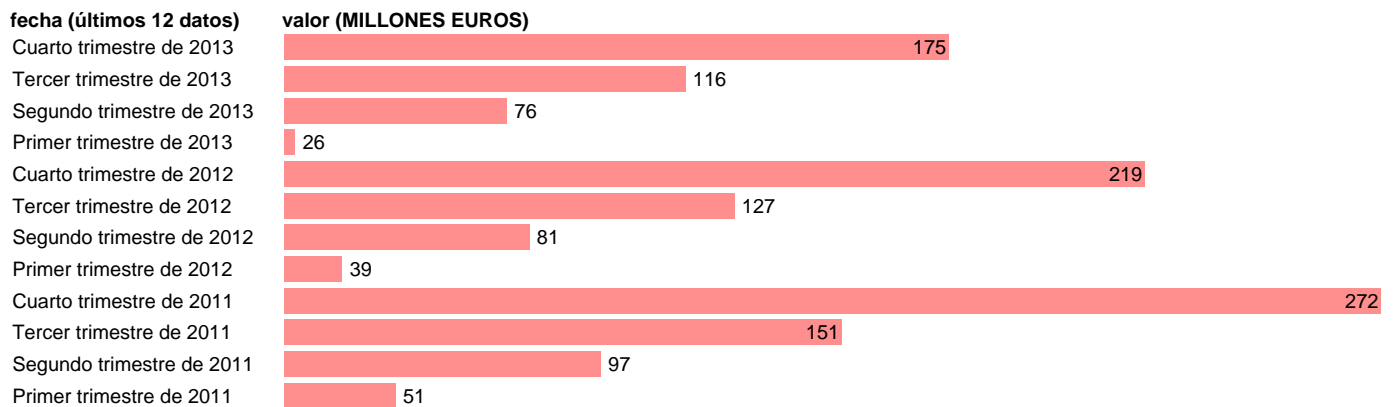

C. VALENCIANA-EMP.CTES.- PREST. SOCIALES DISTINTAS DE TRANSF. SOCIALES EN ESPECI

Estadística: [C. VALENCIANA-EMP.CTES.- PREST. SOCIALES DISTINTAS DE TRANSF. SOCIALES EN ESPECI](#)

Enlace permanente (Permalink): <https://tematicas.org/M1/7h6b2t162160/>

Notas: **DATOS ACUMULADOS AL FINAL DEL PERIODO SEC 95. BASE 2008 - CÓDIGO D.62**

Fuente: **IGAE.**

Frecuencia: **Trimestral.**

Unidades: **MILLONES EUROS.**

Datos disponibles desde **Primer trimestre de 2011** hasta **Cuarto trimestre de 2013.**

Valor más alto alcanzado en Cuarto trimestre de 2011: **272.**

Valor más bajo alcanzado en Primer trimestre de 2013: **26.**

[Pulse aquí](#) para acceder a los datos completos actualizados y a la representación gráfica estadística.