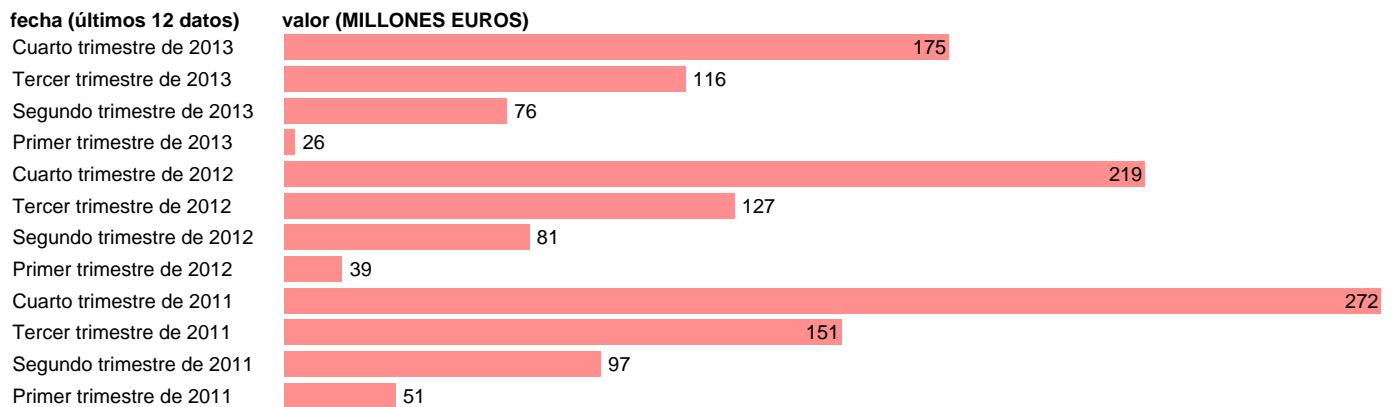

C. VALENCIANA-EMP.CTES.- PREST. SOCIALES DISTINTAS DE TRANSF. SOCIALES EN ESPECI

Estadística: [C. VALENCIANA-EMP.CTES.- PREST. SOCIALES DISTINTAS DE TRANSF. SOCIALES EN ESPECI](#)

Enlace permanente (Permalink): <https://tematicas.org/M1/76b2t162160/>

Notas: **DATOS ACUMULADOS AL FINAL DEL PERIODO SEC 95. BASE 2008 - CÓDIGO D.62**

Fuente: **IGAE E INE.**
Frecuencia: **Trimestral.**
Unidades: **MILLONES EUROS.**

Datos disponibles desde **Primer trimestre de 2011** hasta **Cuarto trimestre de 2013**.
Valor más alto alcanzado en Cuarto trimestre de 2011: **272**.
Valor más bajo alcanzado en Primer trimestre de 2013: **26**.