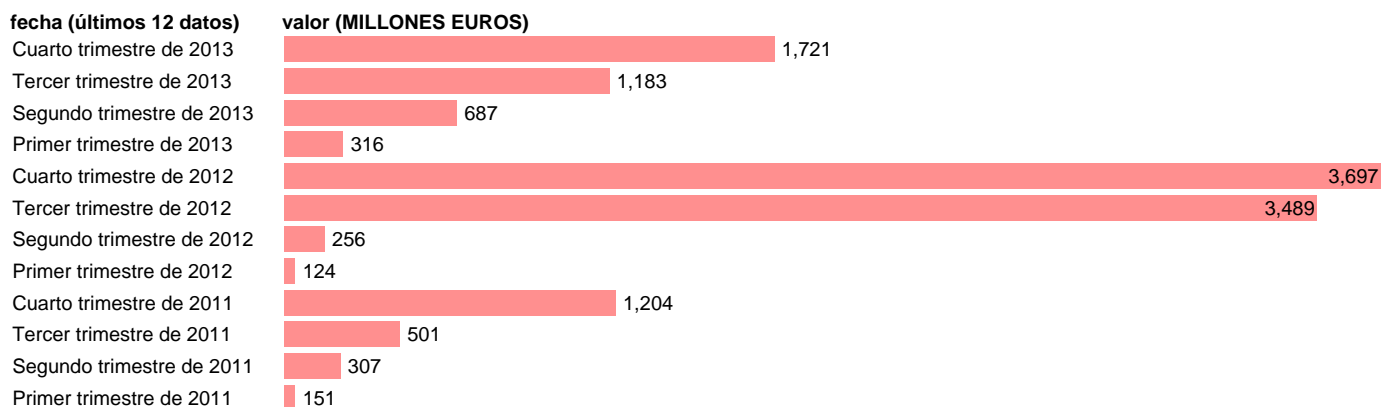

C. VALENCIANA-EMP.CTES.- OTROS EMPLEOS CORRIENTES

Estadística: [C. VALENCIANA-EMP.CTES.- OTROS EMPLEOS CORRIENTES](#)

Enlace permanente (Permalink): <https://tematicas.org/M1/772t162190/>

Notas: **DATOS ACUMULADOS AL FINAL DEL PERIODO SEC 95. BASE 2008 - CÓDIGO D.29+(D.4-D.41)+D.7**

Fuente: **IGAE E INE.**
Frecuencia: **Trimestral.**
Unidades: **MILLONES EUROS.**

Datos disponibles desde **Primer trimestre de 2011** hasta **Cuarto trimestre de 2013**.
Valor más alto alcanzado en Cuarto trimestre de 2012: **3697**.
Valor más bajo alcanzado en Primer trimestre de 2012: **124**.