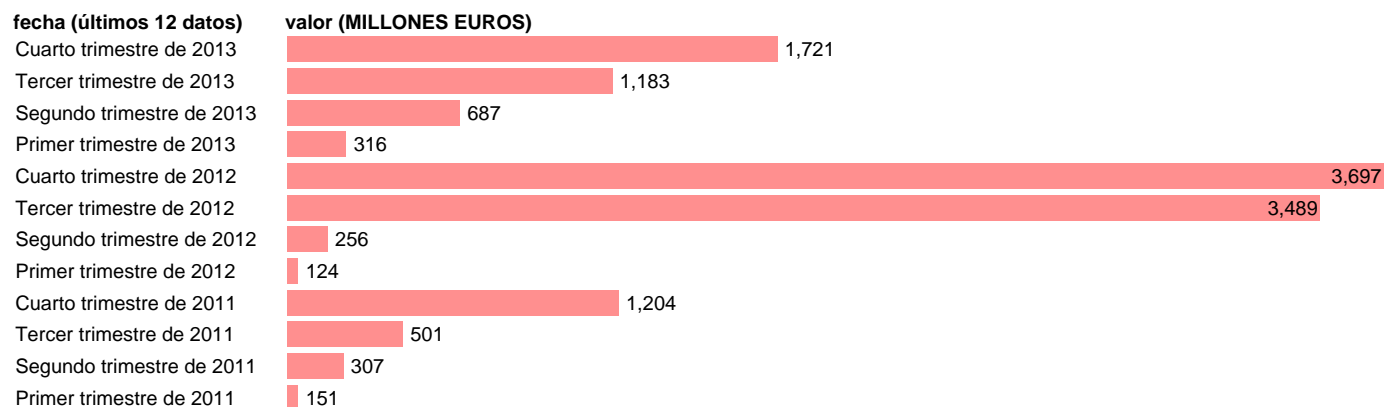

C. VALENCIANA-EMP.CTES.- OTROS EMPLEOS CORRIENTES

Estadística: [C. VALENCIANA-EMP.CTES.- OTROS EMPLEOS CORRIENTES](#)

Enlace permanente (Permalink): <https://tematicas.org/M1/76b2t162190/>

Notas: **DATOS ACUMULADOS AL FINAL DEL PERIODO SEC 95. BASE 2008 - CÓDIGO D.29+(D.4-D.41)+D.7**

Fuente: **IGAE E INE.**
Frecuencia: **Trimestral.**
Unidades: **MILLONES EUROS.**

Datos disponibles desde **Primer trimestre de 2011** hasta **Cuarto trimestre de 2013**.
Valor más alto alcanzado en Cuarto trimestre de 2012: **3697**.
Valor más bajo alcanzado en Primer trimestre de 2012: **124**.