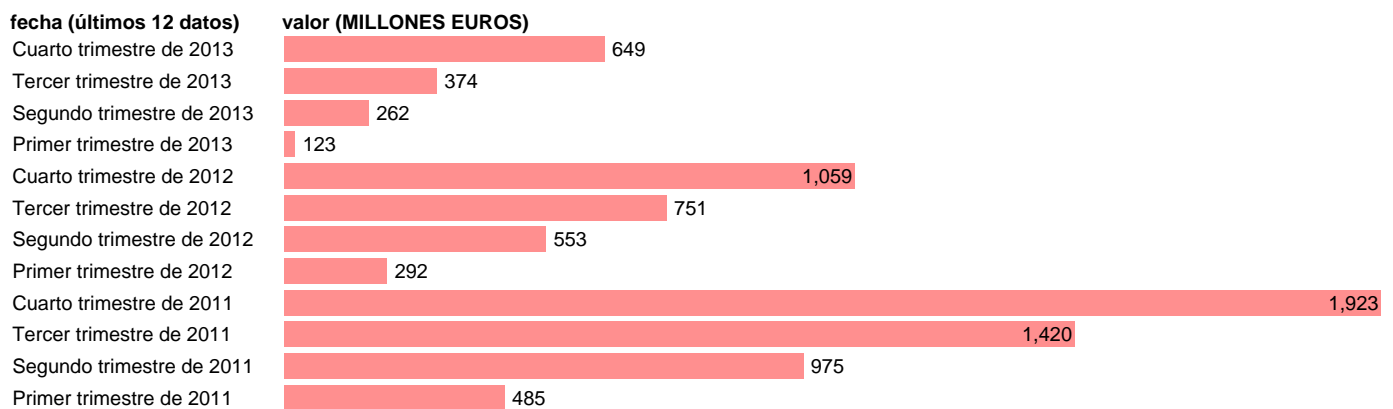

C. VALENCIANA-EMP.CAP.- TOTAL EMPLEOS DE CAPITAL

Estadística: [C. VALENCIANA-EMP.CAP.- TOTAL EMPLEOS DE CAPITAL](#)

Enlace permanente (Permalink): <https://tematicas.org/M1/772t162200/>

Notas: **DATOS ACUMULADOS AL FINAL DEL PERIODO SEC 95. BASE 2008 - CÓDIGO P.5+K.2+D.92+D.99**

Fuente: **IGAE E INE.**
Frecuencia: **Trimestral.**
Unidades: **MILLONES EUROS.**

Datos disponibles desde **Primer trimestre de 2011** hasta **Cuarto trimestre de 2013**.
Valor más alto alcanzado en Cuarto trimestre de 2011: **1923**.
Valor más bajo alcanzado en Primer trimestre de 2013: **123**.