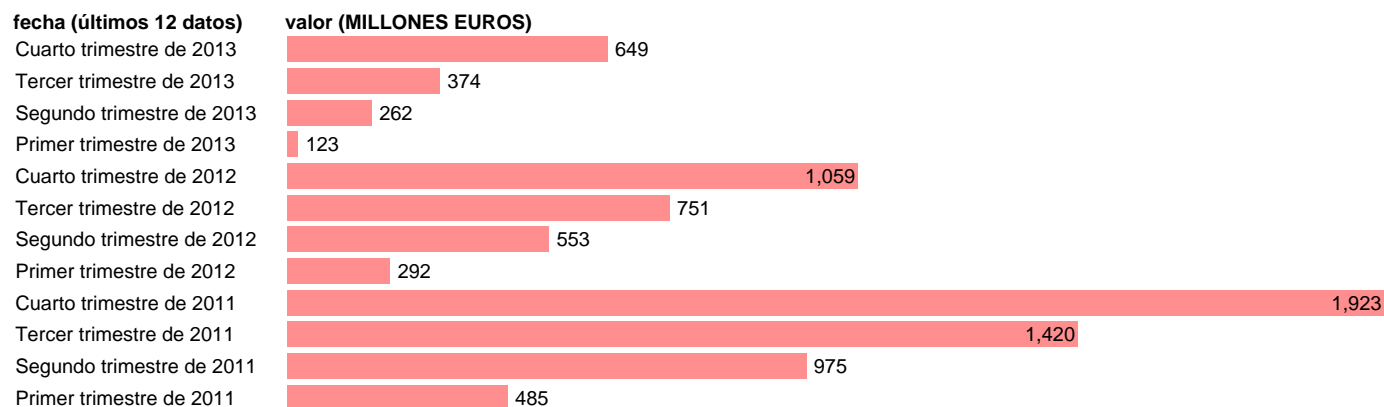

## C. VALENCIANA-EMP.CAP.- TOTAL EMPLEOS DE CAPITAL

Estadística: [C. VALENCIANA-EMP.CAP.- TOTAL EMPLEOS DE CAPITAL](#)

Enlace permanente (Permalink): <https://tematicas.org/M1/7h6b2t162200/>

Notas: **DATOS ACUMULADOS AL FINAL DEL PERIODO SEC 95. BASE 2008 - CÓDIGO P.5+K.2+D.92+D.99**

Fuente: **IGAE.**

Frecuencia: **Trimestral.**

Unidades: **MILLONES EUROS.**

Datos disponibles desde **Primer trimestre de 2011** hasta **Cuarto trimestre de 2013.**

Valor más alto alcanzado en Cuarto trimestre de 2011: **1923.**

Valor más bajo alcanzado en Primer trimestre de 2013: **123.**

[Pulse aquí](#) para acceder a los datos completos actualizados y a la representación gráfica estadística.