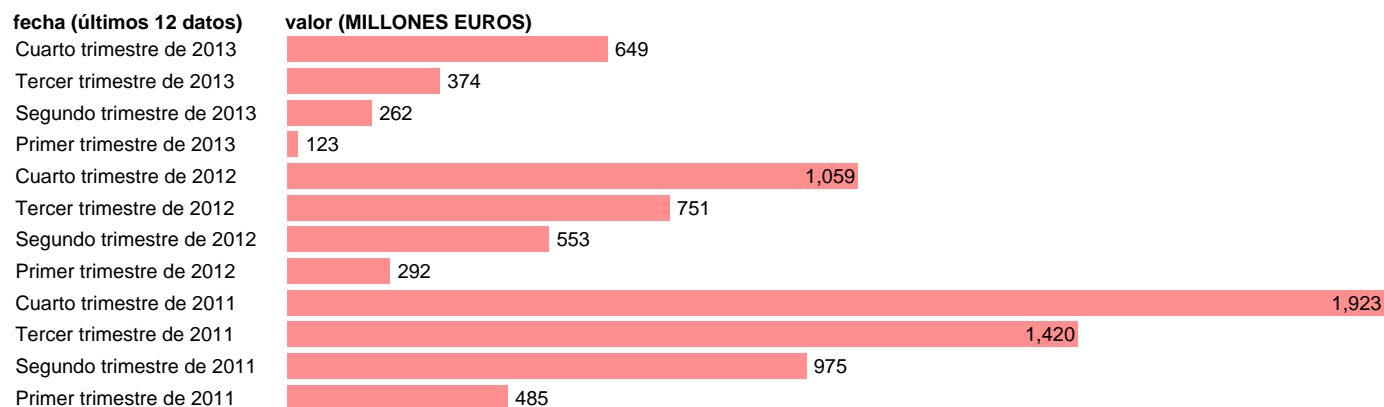

C. VALENCIANA-EMP.CAP.- TOTAL EMPLEOS DE CAPITAL

Estadística: [C. VALENCIANA-EMP.CAP.- TOTAL EMPLEOS DE CAPITAL](#)

Enlace permanente (Permalink): <https://tematicas.org/M1/76b2t162200/>

Notas: **DATOS ACUMULADOS AL FINAL DEL PERIODO SEC 95. BASE 2008 - CÓDIGO P.5+K.2+D.92+D.99**

Fuente: **IGAE E INE.**
Frecuencia: **Trimestral.**
Unidades: **MILLONES EUROS.**

Datos disponibles desde **Primer trimestre de 2011** hasta **Cuarto trimestre de 2013**.
Valor más alto alcanzado en Cuarto trimestre de 2011: **1923**.
Valor más bajo alcanzado en Primer trimestre de 2013: **123**.