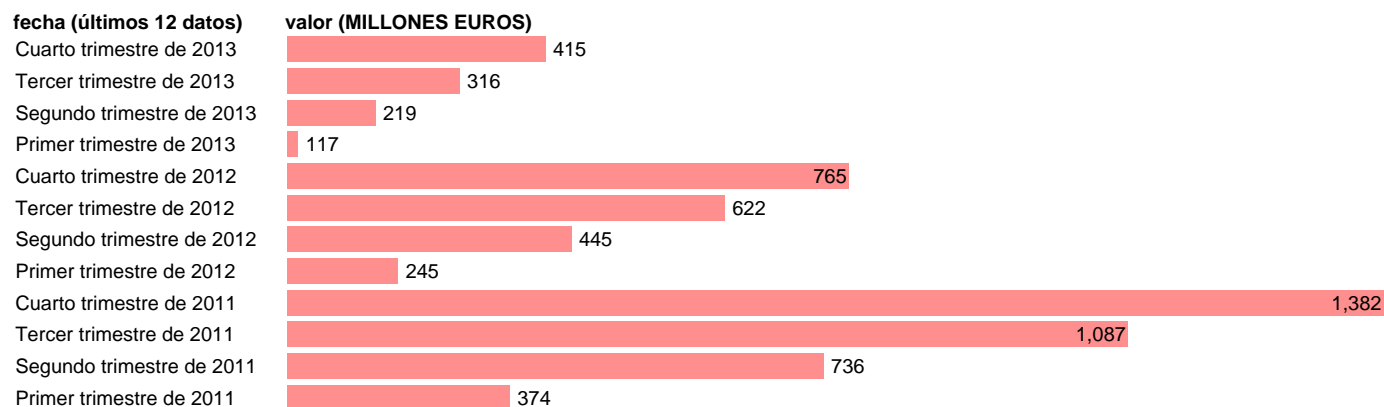

C. VALENCIANA-EMP.CAP.- FORMACION BRUTA DE CAPITAL

Estadística: [C. VALENCIANA-EMP.CAP.- FORMACION BRUTA DE CAPITAL](#)

Enlace permanente (Permalink): <https://tematicas.org/M1/772t162210/>

Notas: **DATOS ACUMULADOS AL FINAL DEL PERIODO SEC 95. BASE 2008 - CÓDIGO P.5**

Fuente: **IGAE E INE.**
Frecuencia: **Trimestral.**
Unidades: **MILLONES EUROS.**

Datos disponibles desde **Primer trimestre de 2011** hasta **Cuarto trimestre de 2013**.
Valor más alto alcanzado en Cuarto trimestre de 2011: **1382**.
Valor más bajo alcanzado en Primer trimestre de 2013: **117**.