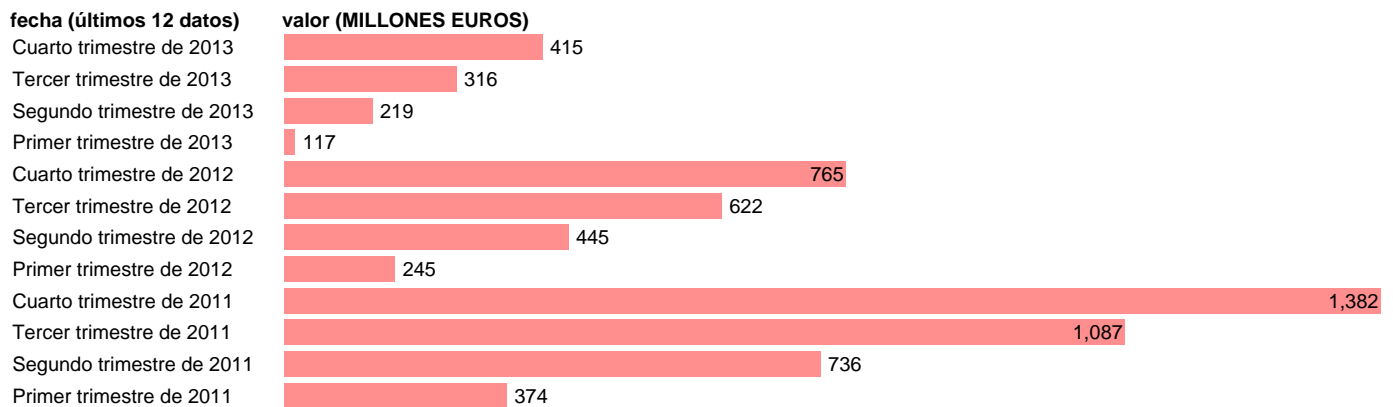

## C. VALENCIANA-EMP.CAP.- FORMACION BRUTA DE CAPITAL

Estadística: [C. VALENCIANA-EMP.CAP.- FORMACION BRUTA DE CAPITAL](#)

Enlace permanente (Permalink): <https://tematicas.org/M1/7h6b2t162210/>

Notas: **DATOS ACUMULADOS AL FINAL DEL PERIODO SEC 95. BASE 2008 - CÓDIGO P.5**

Fuente: **IGAE.**

Frecuencia: **Trimestral.**

Unidades: **MILLONES EUROS.**

Datos disponibles desde **Primer trimestre de 2011** hasta **Cuarto trimestre de 2013.**

Valor más alto alcanzado en Cuarto trimestre de 2011: **1382.**

Valor más bajo alcanzado en Primer trimestre de 2013: **117.**

[Pulse aquí](#) para acceder a los datos completos actualizados y a la representación gráfica estadística.