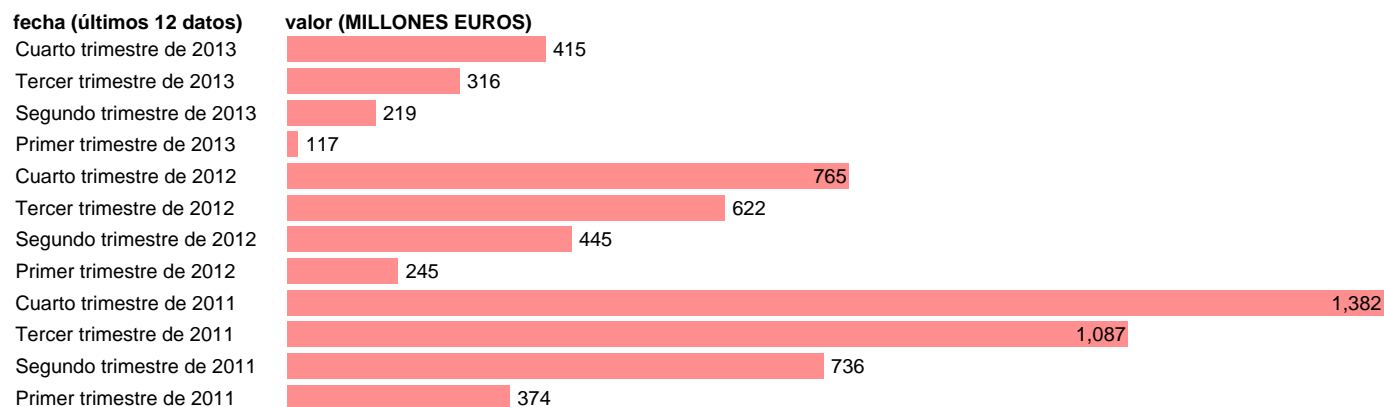

C. VALENCIANA-EMP.CAP.- FORMACION BRUTA DE CAPITAL

Estadística: [C. VALENCIANA-EMP.CAP.- FORMACION BRUTA DE CAPITAL](#)

Enlace permanente (Permalink): <https://tematicas.org/M1/76b2t162210/>

Notas: **DATOS ACUMULADOS AL FINAL DEL PERIODO SEC 95. BASE 2008 - CÓDIGO P.5**

Fuente: **IGAE E INE.**
Frecuencia: **Trimestral.**
Unidades: **MILLONES EUROS.**

Datos disponibles desde **Primer trimestre de 2011** hasta **Cuarto trimestre de 2013**.
Valor más alto alcanzado en Cuarto trimestre de 2011: **1382**.
Valor más bajo alcanzado en Primer trimestre de 2013: **117**.