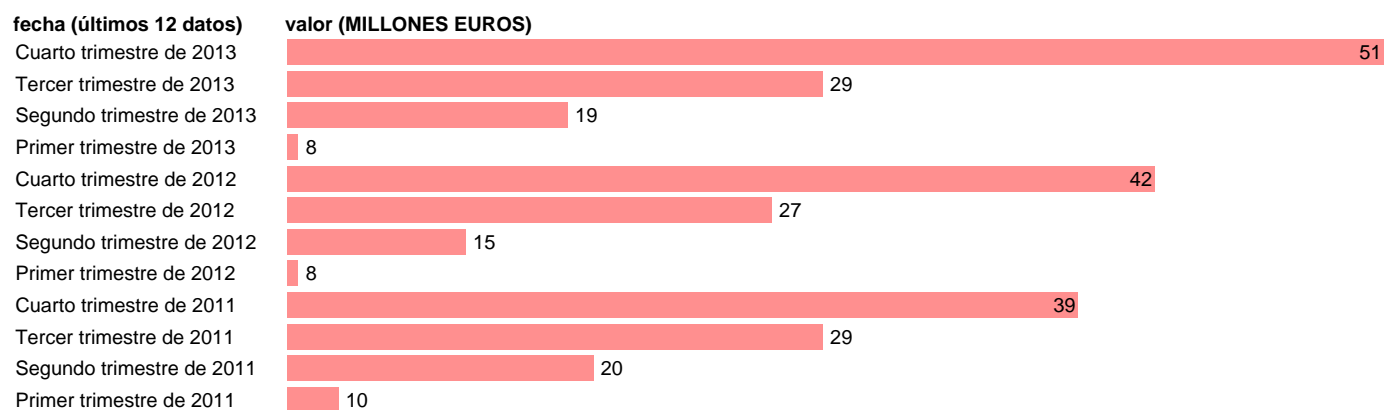

## C. LEÓN-REC.CTES.- INTERESES

Estadística: [C. LEÓN-REC.CTES.- INTERESES](#)

Enlace permanente (Permalink): <https://tematicas.org/M1/76b2t081192/>

Notas: **DATOS ACUMULADOS AL FINAL DEL PERIODO SEC 95. BASE 2008 - CÓDIGO D.41**

Fuente: **IGAE E INE.**

Frecuencia: **Trimestral.**

Unidades: **MILLONES EUROS.**

Datos disponibles desde **Primer trimestre de 2011** hasta **Cuarto trimestre de 2013.**

Valor más alto alcanzado en Cuarto trimestre de 2013: **51.**

Valor más bajo alcanzado en Primer trimestre de 2012: **8.**

[Pulse aquí](#) para acceder a los datos completos actualizados y a la representación gráfica estadística.