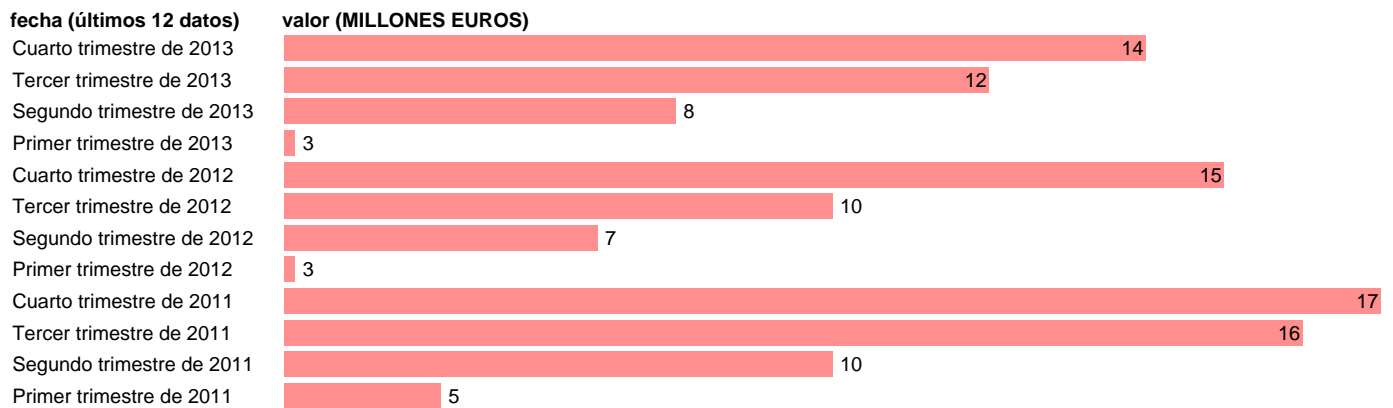

C. LEÓN-REC.CTES.- COTIZACIONES SOCIALES

Estadística: [C. LEÓN-REC.CTES.- COTIZACIONES SOCIALES](#)

Enlace permanente (Permalink): <https://tematicas.org/M1/7h6b2t081150/>

Notas: **DATOS ACUMULADOS AL FINAL DEL PERIODO SEC 95. BASE 2008 - CÓDIGO D.61**

Fuente: **IGAE.**

Frecuencia: **Trimestral.**

Unidades: **MILLONES EUROS.**

Datos disponibles desde **Primer trimestre de 2011** hasta **Cuarto trimestre de 2013.**

Valor más alto alcanzado en Cuarto trimestre de 2011: **17.**

Valor más bajo alcanzado en Primer trimestre de 2012: **3.**

[Pulse aquí](#) para acceder a los datos completos actualizados y a la representación gráfica estadística.