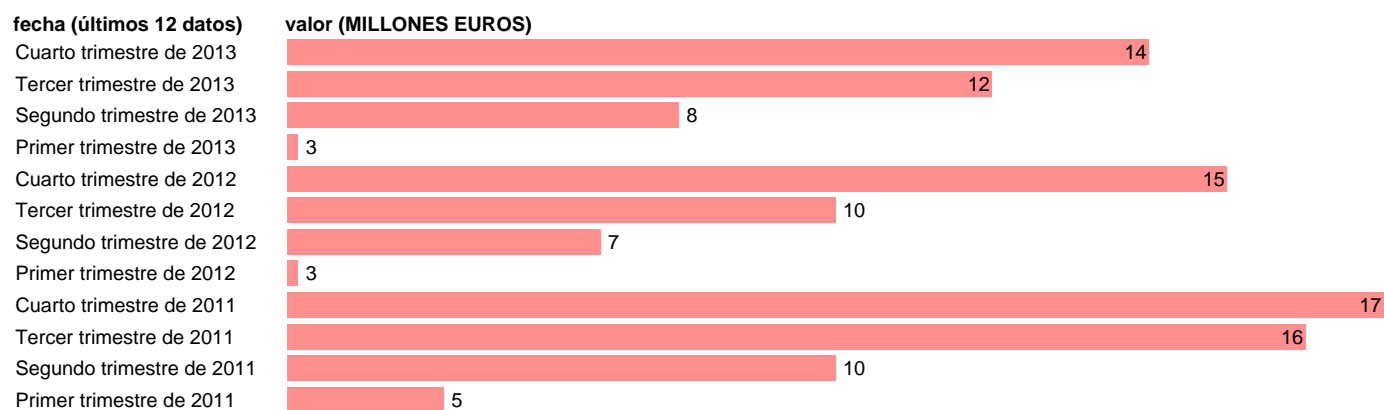

## C. LEÓN-REC.CTES.- COTIZACIONES SOCIALES

Estadística: [C. LEÓN-REC.CTES.- COTIZACIONES SOCIALES](#)

Enlace permanente (Permalink): <https://tematicas.org/M1/76b2t081150/>

Notas: **DATOS ACUMULADOS AL FINAL DEL PERIODO SEC 95. BASE 2008 - CÓDIGO D.61**

Fuente: **IGAE E INE.**

Frecuencia: **Trimestral.**

Unidades: **MILLONES EUROS.**

Datos disponibles desde **Primer trimestre de 2011** hasta **Cuarto trimestre de 2013.**

Valor más alto alcanzado en Cuarto trimestre de 2011: **17.**

Valor más bajo alcanzado en Primer trimestre de 2012: **3.**

[Pulse aquí](#) para acceder a los datos completos actualizados y a la representación gráfica estadística.