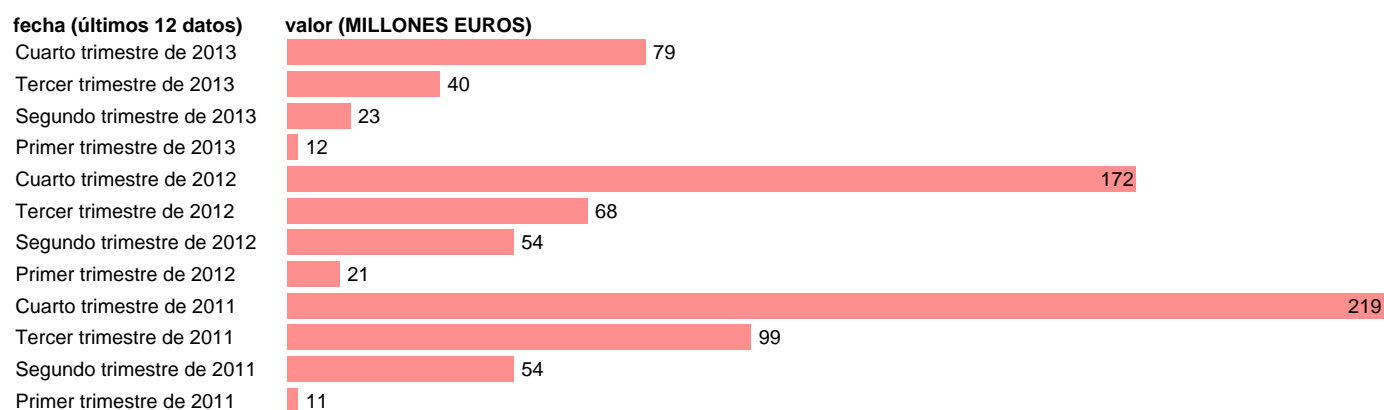

C. LEÓN-REC.CAP.- TRANSFERENCIAS DE CAPITAL ENTRE AA.PP.

Estadística: [C. LEÓN-REC.CAP.- TRANSFERENCIAS DE CAPITAL ENTRE AA.PP.](#)

Enlace permanente (Permalink): <https://tematicas.org/M1/772t081291/>

Notas: **DATOS ACUMULADOS AL FINAL DEL PERIODO SEC 95. BASE 2008**

Fuente: **IGAE E INE.**
Frecuencia: **Trimestral.**
Unidades: **MILLONES EUROS.**

Datos disponibles desde **Primer trimestre de 2011** hasta **Cuarto trimestre de 2013**.
Valor más alto alcanzado en Cuarto trimestre de 2011: **219**.
Valor más bajo alcanzado en Primer trimestre de 2011: **11**.