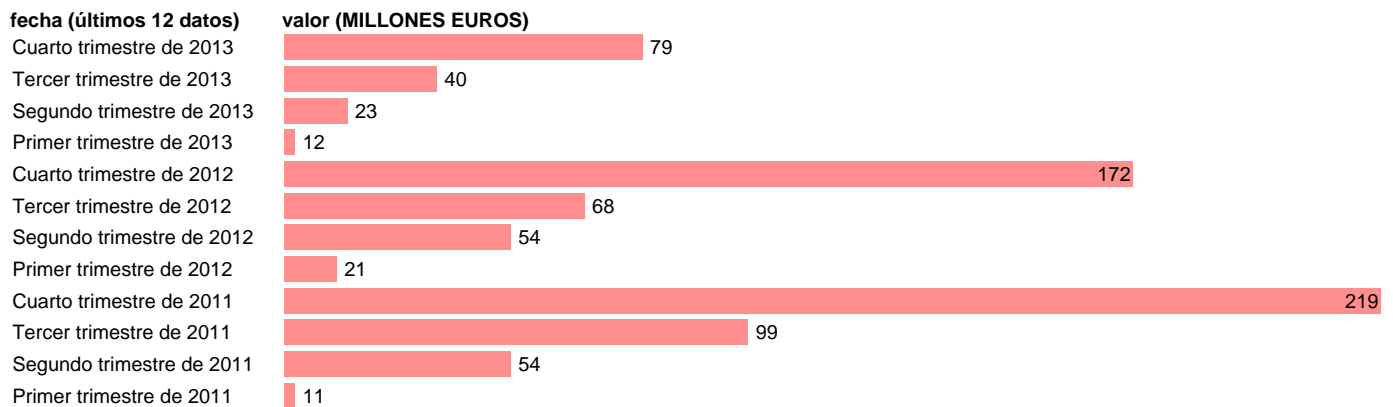

C. LEÓN-REC.CAP.- TRANSFERENCIAS DE CAPITAL ENTRE AA.PP.

Estadística: [C. LEÓN-REC.CAP.- TRANSFERENCIAS DE CAPITAL ENTRE AA.PP.](#)

Enlace permanente (Permalink): <https://tematicas.org/M1/76b2t081291/>

Notas: **DATOS ACUMULADOS AL FINAL DEL PERIODO SEC 95. BASE 2008**

Fuente: **IGAE E INE.**
Frecuencia: **Trimestral.**
Unidades: **MILLONES EUROS.**

Datos disponibles desde **Primer trimestre de 2011** hasta **Cuarto trimestre de 2013**.
Valor más alto alcanzado en Cuarto trimestre de 2011: **219**.
Valor más bajo alcanzado en Primer trimestre de 2011: **11**.