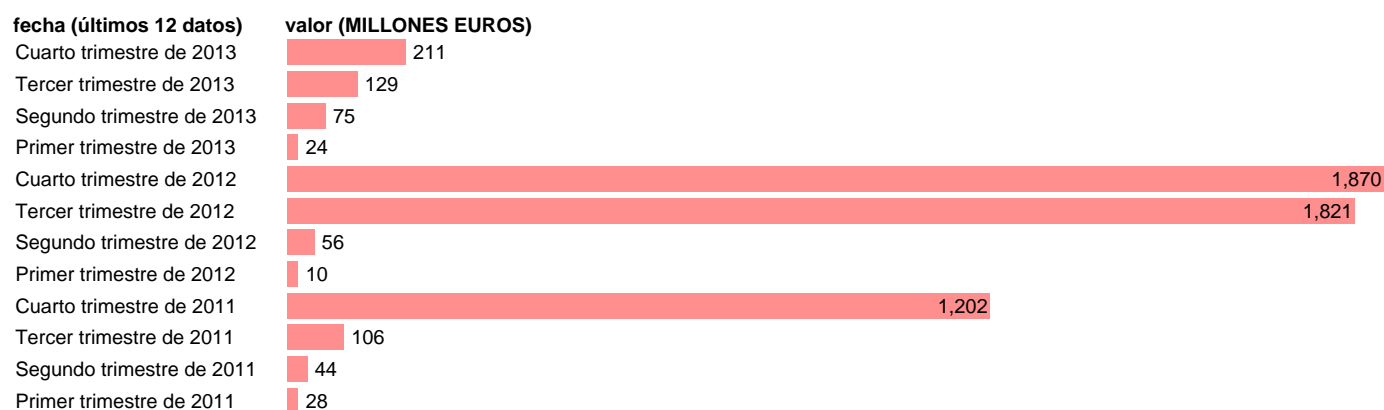

## C. LEÓN-EMP.CTES.- TRANSFERENCIAS CORRIENTES ENTRE AA.PP.

Estadística: [C. LEÓN-EMP.CTES.- TRANSFERENCIAS CORRIENTES ENTRE AA.PP.](#)

Enlace permanente (Permalink): <https://tematicas.org/M1/772t082191/>

Notas: **DATOS ACUMULADOS AL FINAL DEL PERIODO SEC 95. BASE 2008 - CÓDIGO D.73**

Fuente: **IGAE E INE.**  
Frecuencia: **Trimestral.**  
Unidades: **MILLONES EUROS.**

Datos disponibles desde **Primer trimestre de 2011** hasta **Cuarto trimestre de 2013**.  
Valor más alto alcanzado en Cuarto trimestre de 2012: **1870**.  
Valor más bajo alcanzado en Primer trimestre de 2012: **10**.