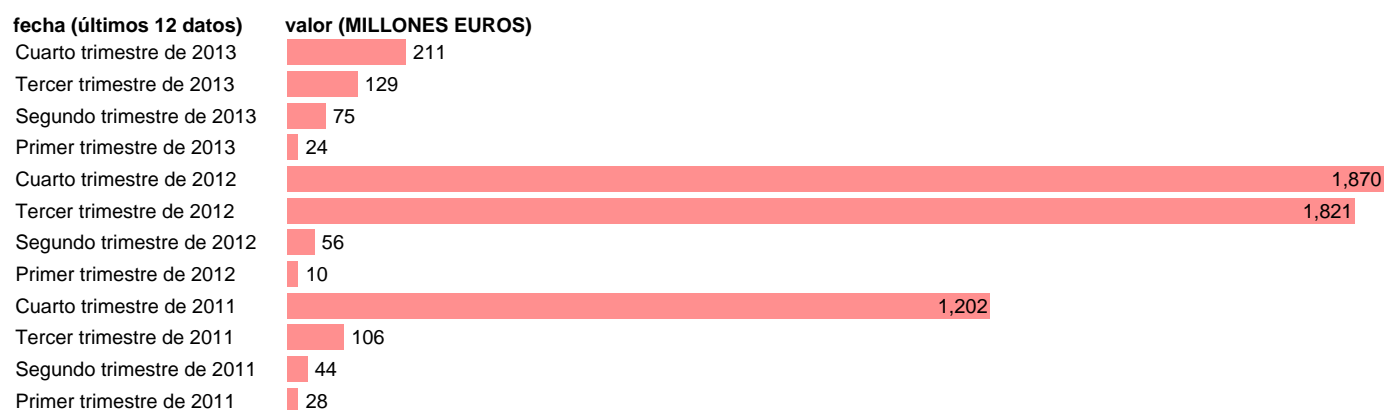

## C. LEÓN-EMP.CTES.- TRANSFERENCIAS CORRIENTES ENTRE AA.PP.

Estadística: [C. LEÓN-EMP.CTES.- TRANSFERENCIAS CORRIENTES ENTRE AA.PP.](#)

Enlace permanente (Permalink): <https://tematicas.org/M1/7h6b2t082191/>

Notas: **DATOS ACUMULADOS AL FINAL DEL PERIODO SEC 95. BASE 2008 - CÓDIGO D.73**

Fuente: **IGAE.**

Frecuencia: **Trimestral.**

Unidades: **MILLONES EUROS.**

Datos disponibles desde **Primer trimestre de 2011** hasta **Cuarto trimestre de 2013.**

Valor más alto alcanzado en Cuarto trimestre de 2012: **1870.**

Valor más bajo alcanzado en Primer trimestre de 2012: **10.**

[Pulse aquí](#) para acceder a los datos completos actualizados y a la representación gráfica estadística.