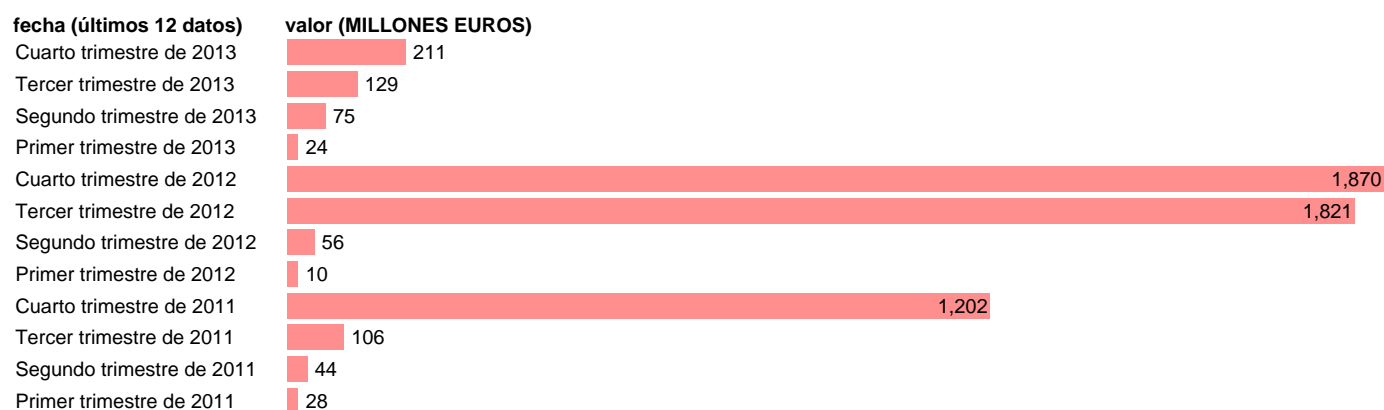

## C. LEÓN-EMP.CTES.- TRANSFERENCIAS CORRIENTES ENTRE AA.PP.

Estadística: [C. LEÓN-EMP.CTES.- TRANSFERENCIAS CORRIENTES ENTRE AA.PP.](#)

Enlace permanente (Permalink): <https://tematicas.org/M1/76b2t082191/>

Notas: **DATOS ACUMULADOS AL FINAL DEL PERIODO SEC 95. BASE 2008 - CÓDIGO D.73**

Fuente: **IGAE E INE.**  
Frecuencia: **Trimestral.**  
Unidades: **MILLONES EUROS.**

Datos disponibles desde **Primer trimestre de 2011** hasta **Cuarto trimestre de 2013.**  
Valor más alto alcanzado en Cuarto trimestre de 2012: **1870.**  
Valor más bajo alcanzado en Primer trimestre de 2012: **10.**