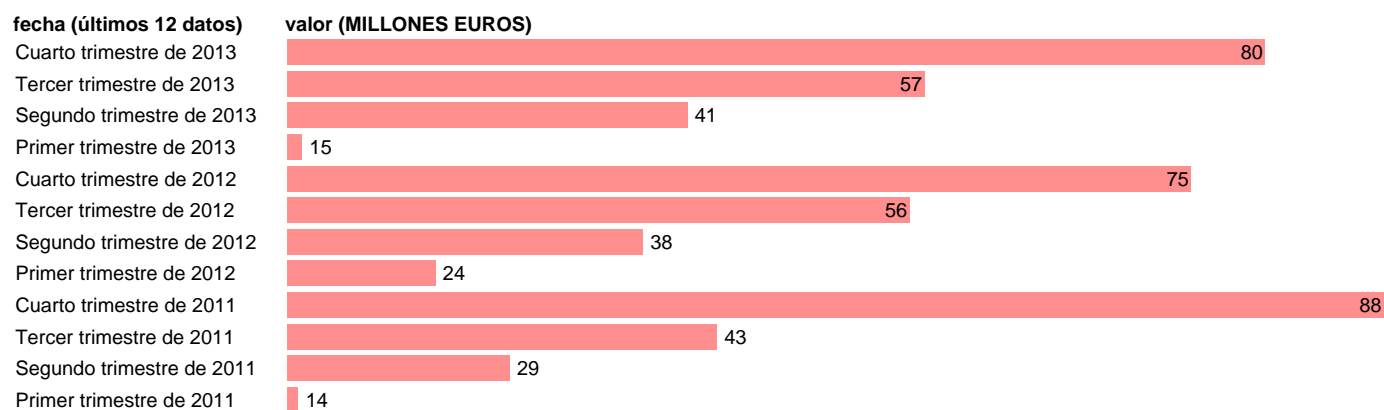

C. LEÓN-EMP.CTES.- SUBVENCIONES

Estadística: [C. LEÓN-EMP.CTES.- SUBVENCIONES](#)

Enlace permanente (Permalink): <https://tematicas.org/M1/772t082140/>

Notas: **DATOS ACUMULADOS AL FINAL DEL PERIODO SEC 95. BASE 2008 - CÓDIGO D.3**

Fuente: **IGAE E INE.**
Frecuencia: **Trimestral.**
Unidades: **MILLONES EUROS.**

Datos disponibles desde **Primer trimestre de 2011** hasta **Cuarto trimestre de 2013.**

Valor más alto alcanzado en Cuarto trimestre de 2011: **88.**
Valor más bajo alcanzado en Primer trimestre de 2011: **14.**