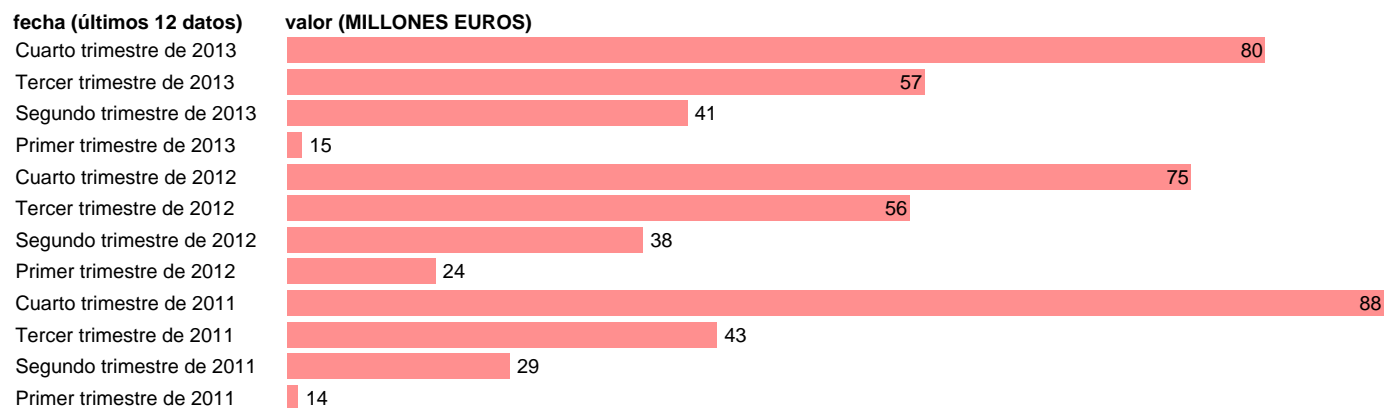

C. LEÓN-EMP.CTES.- SUBVENCIONES

Estadística: [C. LEÓN-EMP.CTES.- SUBVENCIONES](#)

Enlace permanente (Permalink): <https://tematicas.org/M1/7h6b2t082140/>

Notas: **DATOS ACUMULADOS AL FINAL DEL PERIODO SEC 95. BASE 2008 - CÓDIGO D.3**

Fuente: **IGAE.**

Frecuencia: **Trimestral.**

Unidades: **MILLONES EUROS.**

Datos disponibles desde **Primer trimestre de 2011** hasta **Cuarto trimestre de 2013.**

Valor más alto alcanzado en Cuarto trimestre de 2011: **88.**

Valor más bajo alcanzado en Primer trimestre de 2011: **14.**

[Pulse aquí](#) para acceder a los datos completos actualizados y a la representación gráfica estadística.