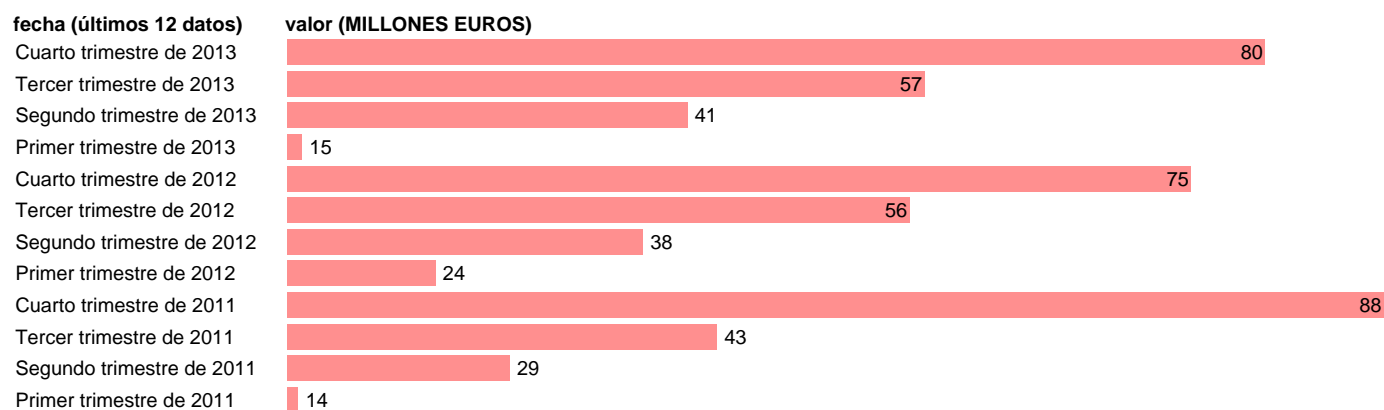

C. LEÓN-EMP.CTES.- SUBVENCIONES

Estadística: [C. LEÓN-EMP.CTES.- SUBVENCIONES](#)

Enlace permanente (Permalink): <https://tematicas.org/M1/76b2t082140/>

Notas: **DATOS ACUMULADOS AL FINAL DEL PERIODO SEC 95. BASE 2008 - CÓDIGO D.3**

Fuente: **IGAE E INE.**

Frecuencia: **Trimestral.**

Unidades: **MILLONES EUROS.**

Datos disponibles desde **Primer trimestre de 2011** hasta **Cuarto trimestre de 2013.**

Valor más alto alcanzado en Cuarto trimestre de 2011: **88.**

Valor más bajo alcanzado en Primer trimestre de 2011: **14.**

[Pulse aquí](#) para acceder a los datos completos actualizados y a la representación gráfica estadística.