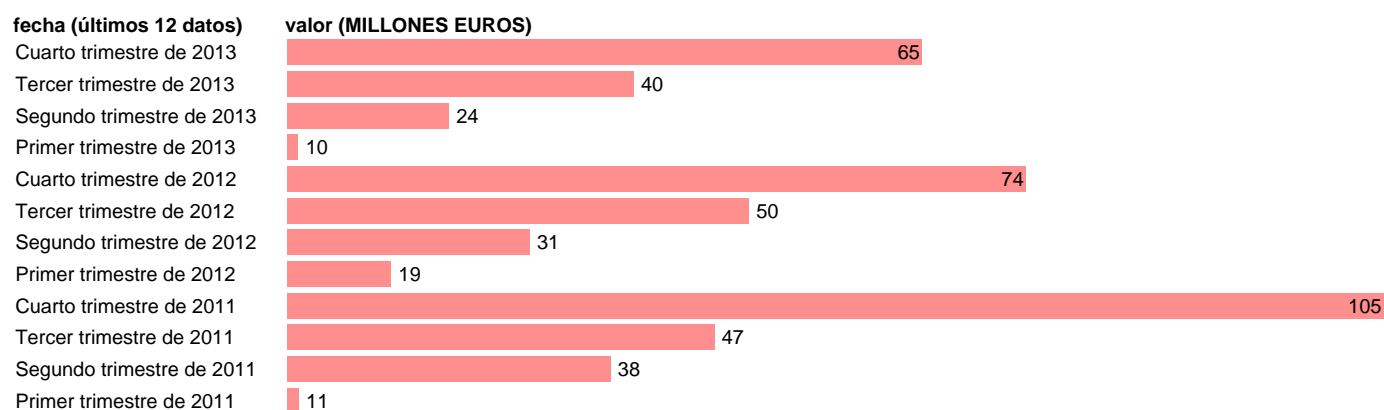

## C. LEÓN-EMP.CTES.- RESTO EMPLEOS CORRIENTES

Estadística: [C. LEÓN-EMP.CTES.- RESTO EMPLEOS CORRIENTES](#)

Enlace permanente (Permalink): <https://tematicas.org/M1/772t082192/>

Notas: **DATOS ACUMULADOS AL FINAL DEL PERIODO SEC 95. BASE 2008**

Fuente: **IGAE E INE.**  
Frecuencia: **Trimestral.**  
Unidades: **MILLONES EUROS.**

Datos disponibles desde **Primer trimestre de 2011** hasta **Cuarto trimestre de 2013**.  
Valor más alto alcanzado en Cuarto trimestre de 2011: **105**.  
Valor más bajo alcanzado en Primer trimestre de 2013: **10**.