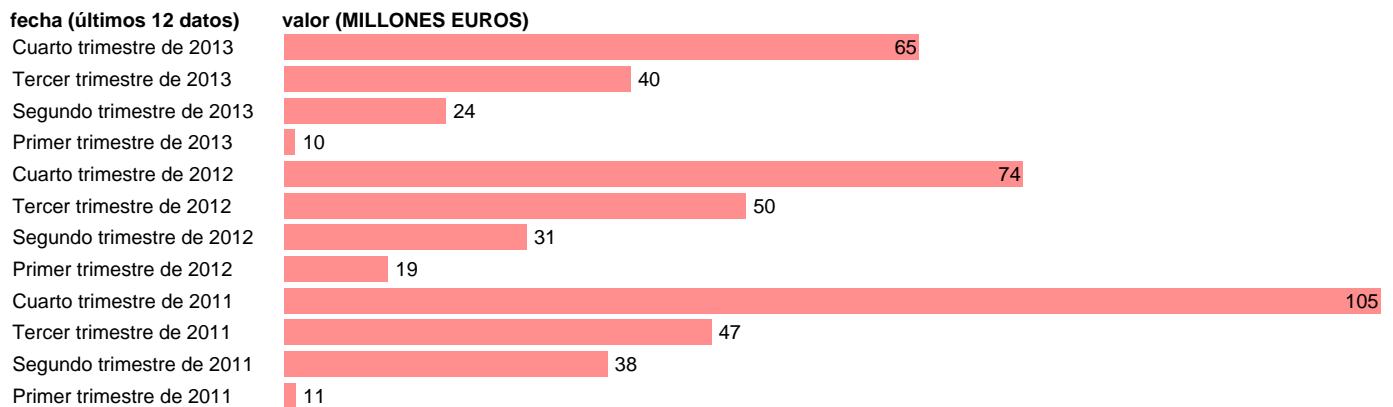

## C. LEÓN-EMP.CTES.- RESTO EMPLEOS CORRIENTES

Estadística: [C. LEÓN-EMP.CTES.- RESTO EMPLEOS CORRIENTES](#)

Enlace permanente (Permalink): <https://tematicas.org/M1/76b2t082192/>

Notas: **DATOS ACUMULADOS AL FINAL DEL PERIODO SEC 95. BASE 2008**

Fuente: **IGAE E INE.**  
Frecuencia: **Trimestral.**  
Unidades: **MILLONES EUROS.**

Datos disponibles desde **Primer trimestre de 2011** hasta **Cuarto trimestre de 2013**.  
Valor más alto alcanzado en Cuarto trimestre de 2011: **105**.  
Valor más bajo alcanzado en Primer trimestre de 2013: **10**.