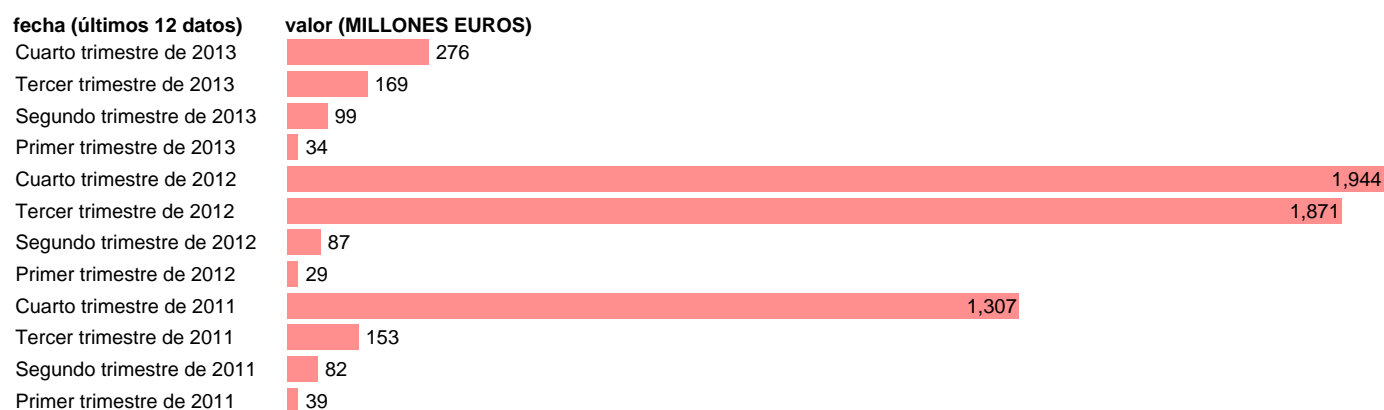

C. LEÓN-EMP.CTES.- OTROS EMPLEOS CORRIENTES

Estadística: [C. LEÓN-EMP.CTES.- OTROS EMPLEOS CORRIENTES](#)

Enlace permanente (Permalink): <https://tematicas.org/M1/7h6b2t082190/>

Notas: **DATOS ACUMULADOS AL FINAL DEL PERIODO SEC 95. BASE 2008 - CÓDIGO D.29+(D.4-D.41)+D.7**

Fuente: **IGAE.**

Frecuencia: **Trimestral.**

Unidades: **MILLONES EUROS.**

Datos disponibles desde **Primer trimestre de 2011** hasta **Cuarto trimestre de 2013.**

Valor más alto alcanzado en Cuarto trimestre de 2012: **1944.**

Valor más bajo alcanzado en Primer trimestre de 2012: **29.**

[Pulse aquí](#) para acceder a los datos completos actualizados y a la representación gráfica estadística.