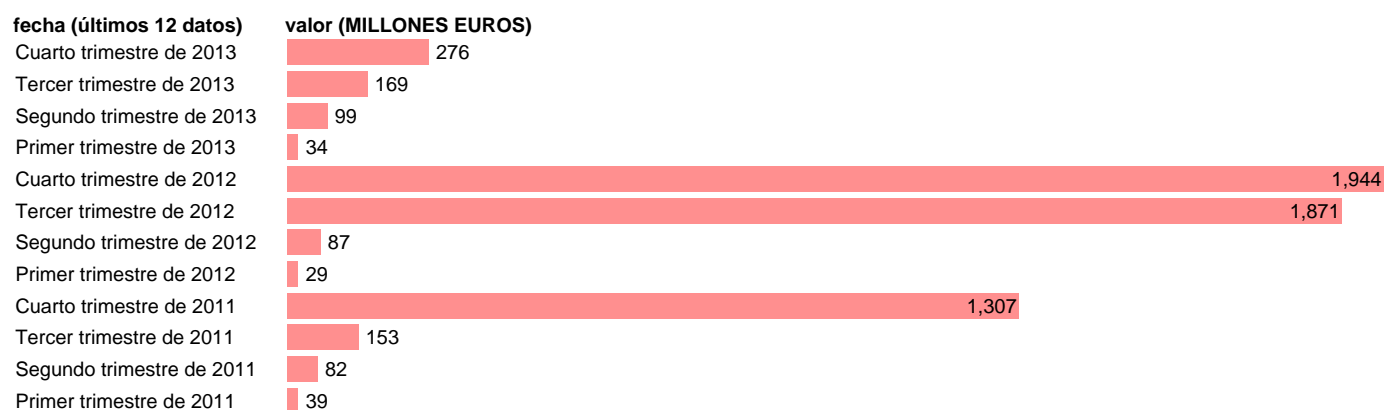

C. LEÓN-EMP.CTES.- OTROS EMPLEOS CORRIENTES

Estadística: [C. LEÓN-EMP.CTES.- OTROS EMPLEOS CORRIENTES](#)

Enlace permanente (Permalink): <https://tematicas.org/M1/76b2t082190/>

Notas: **DATOS ACUMULADOS AL FINAL DEL PERIODO SEC 95. BASE 2008 - CÓDIGO D.29+(D.4-D.41)+D.7**

Fuente: **IGAE E INE.**
Frecuencia: **Trimestral.**
Unidades: **MILLONES EUROS.**

Datos disponibles desde **Primer trimestre de 2011** hasta **Cuarto trimestre de 2013**.
Valor más alto alcanzado en Cuarto trimestre de 2012: **1944**.
Valor más bajo alcanzado en Primer trimestre de 2012: **29**.