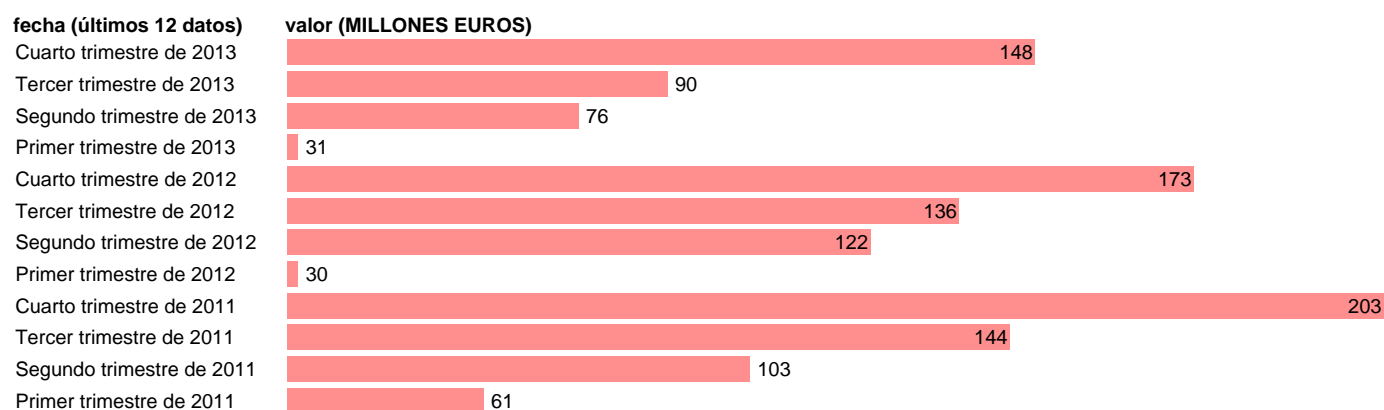

C. LEÓN-EMP.CAP.- TRANSFERENCIAS DE CAPITAL ENTRE AA.PP.

Estadística: [C. LEÓN-EMP.CAP.- TRANSFERENCIAS DE CAPITAL ENTRE AA.PP.](#)

Enlace permanente (Permalink): <https://tematicas.org/M1/772t082231/>

Notas: **DATOS ACUMULADOS AL FINAL DEL PERIODO SEC 95. BASE 2008**

Fuente: **IGAE E INE.**
Frecuencia: **Trimestral.**
Unidades: **MILLONES EUROS.**

Datos disponibles desde **Primer trimestre de 2011** hasta **Cuarto trimestre de 2013**.
Valor más alto alcanzado en Cuarto trimestre de 2011: **203**.
Valor más bajo alcanzado en Primer trimestre de 2012: **30**.