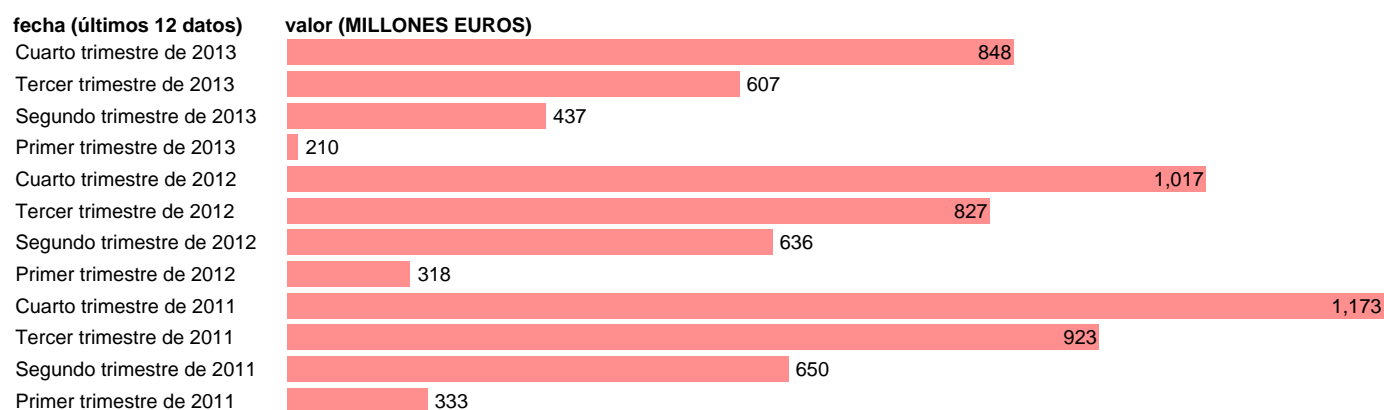

## C. LEÓN-EMP.CAP.- TOTAL EMPLEOS DE CAPITAL

Estadística: [C. LEÓN-EMP.CAP.- TOTAL EMPLEOS DE CAPITAL](#)

Enlace permanente (Permalink): <https://tematicas.org/M1/7h6b2t082200/>

Notas: **DATOS ACUMULADOS AL FINAL DEL PERIODO SEC 95. BASE 2008 - CÓDIGO P.5+K.2+D.92+D.99**

Fuente: **IGAE.**

Frecuencia: **Trimestral.**

Unidades: **MILLONES EUROS.**

Datos disponibles desde **Primer trimestre de 2011** hasta **Cuarto trimestre de 2013.**

Valor más alto alcanzado en Cuarto trimestre de 2011: **1173.**

Valor más bajo alcanzado en Primer trimestre de 2013: **210.**

[Pulse aquí](#) para acceder a los datos completos actualizados y a la representación gráfica estadística.