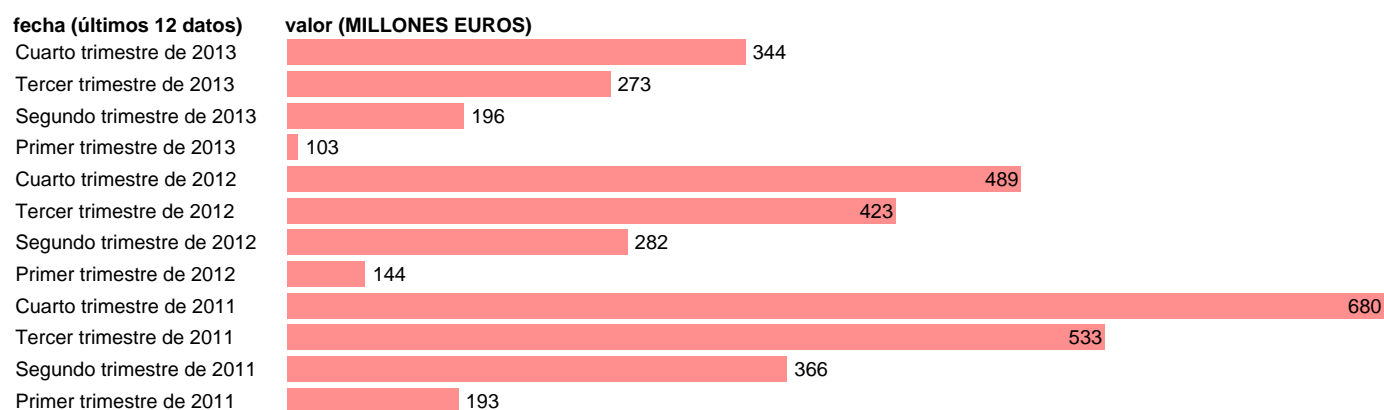

C. LEÓN-EMP.CAP.- FORMACION BRUTA DE CAPITAL

Estadística: [C. LEÓN-EMP.CAP.- FORMACION BRUTA DE CAPITAL](#)

Enlace permanente (Permalink): <https://tematicas.org/M1/772t082210/>

Notas: **DATOS ACUMULADOS AL FINAL DEL PERIODO SEC 95. BASE 2008 - CÓDIGO P.5**

Fuente: **IGAE E INE.**
Frecuencia: **Trimestral.**
Unidades: **MILLONES EUROS.**

Datos disponibles desde **Primer trimestre de 2011** hasta **Cuarto trimestre de 2013**.
Valor más alto alcanzado en Cuarto trimestre de 2011: **680**.
Valor más bajo alcanzado en Primer trimestre de 2013: **103**.