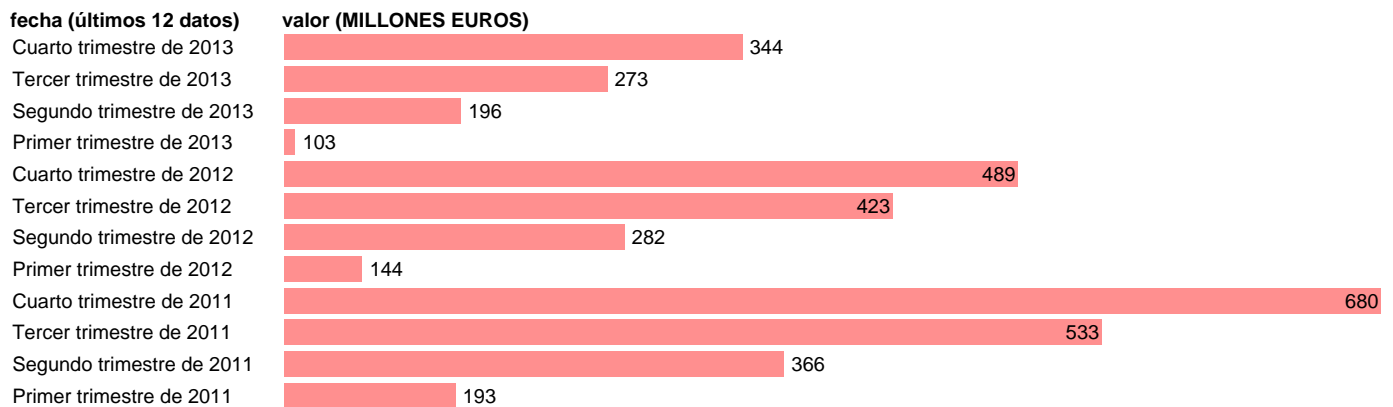

C. LEÓN-EMP.CAP.- FORMACION BRUTA DE CAPITAL

Estadística: [C. LEÓN-EMP.CAP.- FORMACION BRUTA DE CAPITAL](#)

Enlace permanente (Permalink): <https://tematicas.org/M1/7h6b2t082210/>

Notas: **DATOS ACUMULADOS AL FINAL DEL PERIODO SEC 95. BASE 2008 - CÓDIGO P.5**

Fuente: **IGAE.**

Frecuencia: **Trimestral.**

Unidades: **MILLONES EUROS.**

Datos disponibles desde **Primer trimestre de 2011** hasta **Cuarto trimestre de 2013.**

Valor más alto alcanzado en Cuarto trimestre de 2011: **680.**

Valor más bajo alcanzado en Primer trimestre de 2013: **103.**

[Pulse aquí](#) para acceder a los datos completos actualizados y a la representación gráfica estadística.