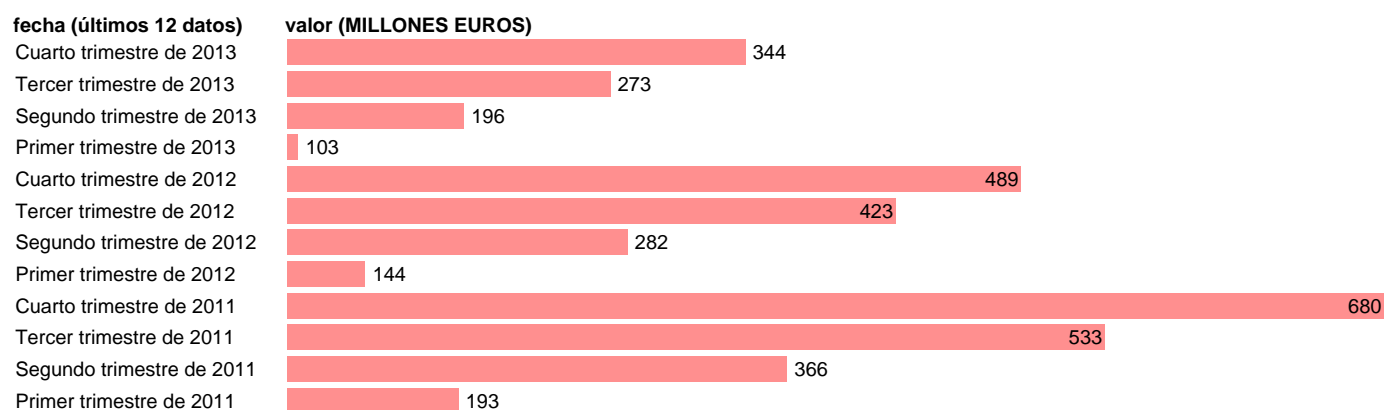

C. LEÓN-EMP.CAP.- FORMACION BRUTA DE CAPITAL

Estadística: [C. LEÓN-EMP.CAP.- FORMACION BRUTA DE CAPITAL](#)

Enlace permanente (Permalink): <https://tematicas.org/M1/76b2t082210/>

Notas: **DATOS ACUMULADOS AL FINAL DEL PERIODO SEC 95. BASE 2008 - CÓDIGO P.5**

Fuente: **IGAE E INE.**
Frecuencia: **Trimestral.**
Unidades: **MILLONES EUROS.**

Datos disponibles desde **Primer trimestre de 2011** hasta **Cuarto trimestre de 2013**.
Valor más alto alcanzado en Cuarto trimestre de 2011: **680**.
Valor más bajo alcanzado en Primer trimestre de 2013: **103**.