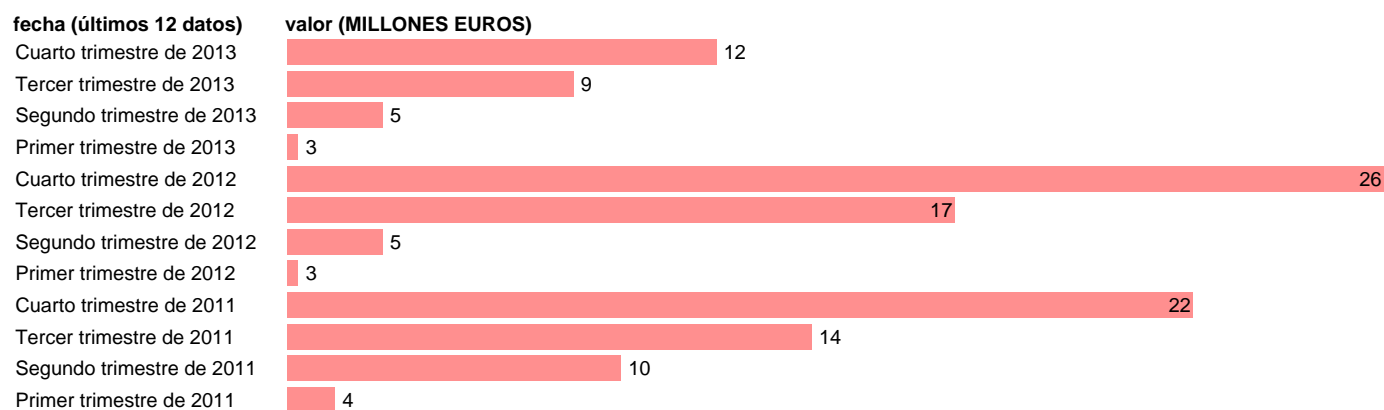

C. LA MANCHA-REC.CTES.- INTERESES

Estadística: [C. LA MANCHA-REC.CTES.- INTERESES](#)

Enlace permanente (Permalink): <https://tematicas.org/M1/76b2t071192/>

Notas: **DATOS ACUMULADOS AL FINAL DEL PERIODO SEC 95. BASE 2008 - CÓDIGO D.41**

Fuente: **IGAE E INE.**

Frecuencia: **Trimestral.**

Unidades: **MILLONES EUROS.**

Datos disponibles desde **Primer trimestre de 2011** hasta **Cuarto trimestre de 2013.**

Valor más alto alcanzado en Cuarto trimestre de 2012: **26.**

Valor más bajo alcanzado en Primer trimestre de 2012: **3.**

[Pulse aquí](#) para acceder a los datos completos actualizados y a la representación gráfica estadística.