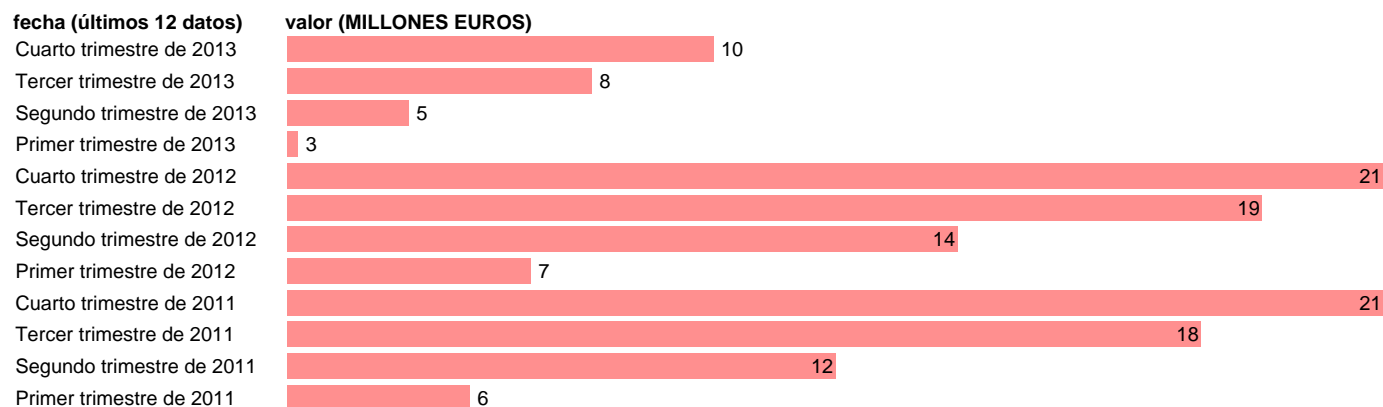

C. LA MANCHA-REC.CTES.- COTIZACIONES SOCIALES

Estadística: [C. LA MANCHA-REC.CTES.- COTIZACIONES SOCIALES](#)

Enlace permanente (Permalink): <https://tematicas.org/M1/772t071150/>

Notas: **DATOS ACUMULADOS AL FINAL DEL PERIODO SEC 95. BASE 2008 - CÓDIGO D.61**

Fuente: **IGAE E INE.**
Frecuencia: **Trimestral.**
Unidades: **MILLONES EUROS.**

Datos disponibles desde **Primer trimestre de 2011** hasta **Cuarto trimestre de 2013**.
Valor más alto alcanzado en Cuarto trimestre de 2011: **21**.
Valor más bajo alcanzado en Primer trimestre de 2013: **3**.