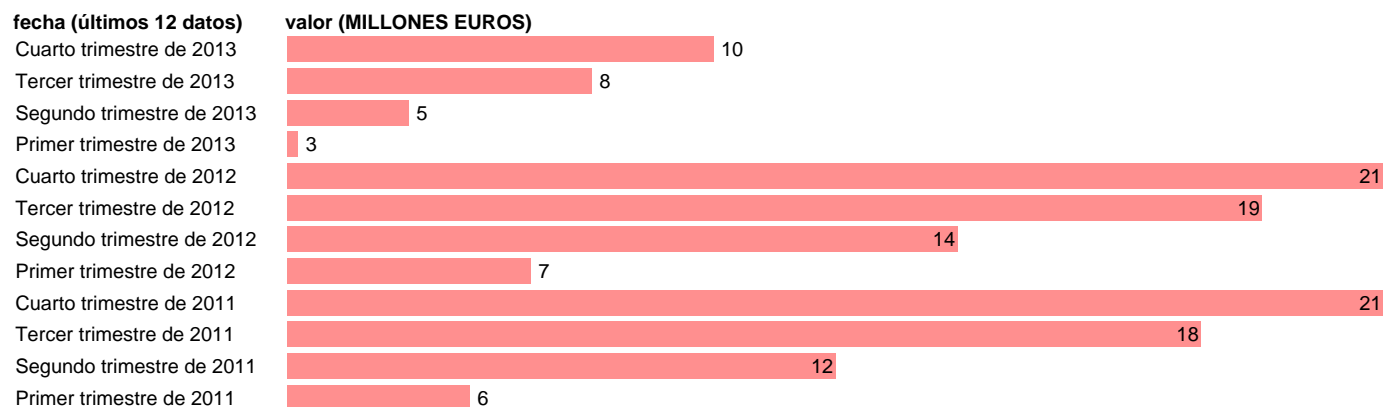

C. LA MANCHA-REC.CTES.- COTIZACIONES SOCIALES

Estadística: [C. LA MANCHA-REC.CTES.- COTIZACIONES SOCIALES](#)

Enlace permanente (Permalink): <https://tematicas.org/M1/7h6b2t071150/>

Notas: **DATOS ACUMULADOS AL FINAL DEL PERIODO SEC 95. BASE 2008 - CÓDIGO D.61**

Fuente: **IGAE.**

Frecuencia: **Trimestral.**

Unidades: **MILLONES EUROS.**

Datos disponibles desde **Primer trimestre de 2011** hasta **Cuarto trimestre de 2013.**

Valor más alto alcanzado en Cuarto trimestre de 2011: **21.**

Valor más bajo alcanzado en Primer trimestre de 2013: **3.**

[Pulse aquí](#) para acceder a los datos completos actualizados y a la representación gráfica estadística.