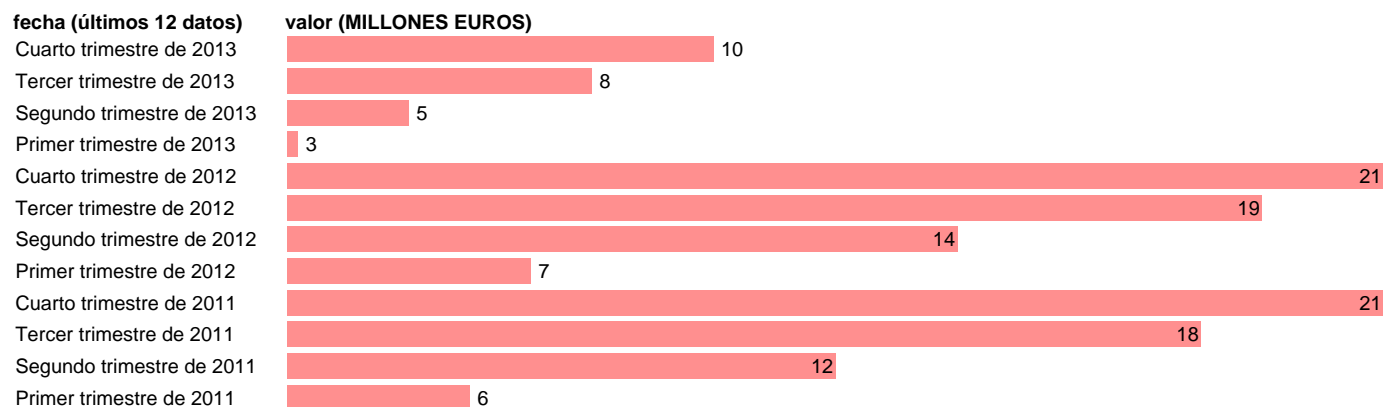

## C. LA MANCHA-REC.CTES.- COTIZACIONES SOCIALES

Estadística: [C. LA MANCHA-REC.CTES.- COTIZACIONES SOCIALES](#)

Enlace permanente (Permalink): <https://tematicas.org/M1/76b2t071150/>

Notas: **DATOS ACUMULADOS AL FINAL DEL PERIODO SEC 95. BASE 2008 - CÓDIGO D.61**

Fuente: **IGAE E INE.**  
Frecuencia: **Trimestral.**  
Unidades: **MILLONES EUROS.**

Datos disponibles desde **Primer trimestre de 2011** hasta **Cuarto trimestre de 2013**.  
Valor más alto alcanzado en Cuarto trimestre de 2011: **21**.  
Valor más bajo alcanzado en Primer trimestre de 2013: **3**.