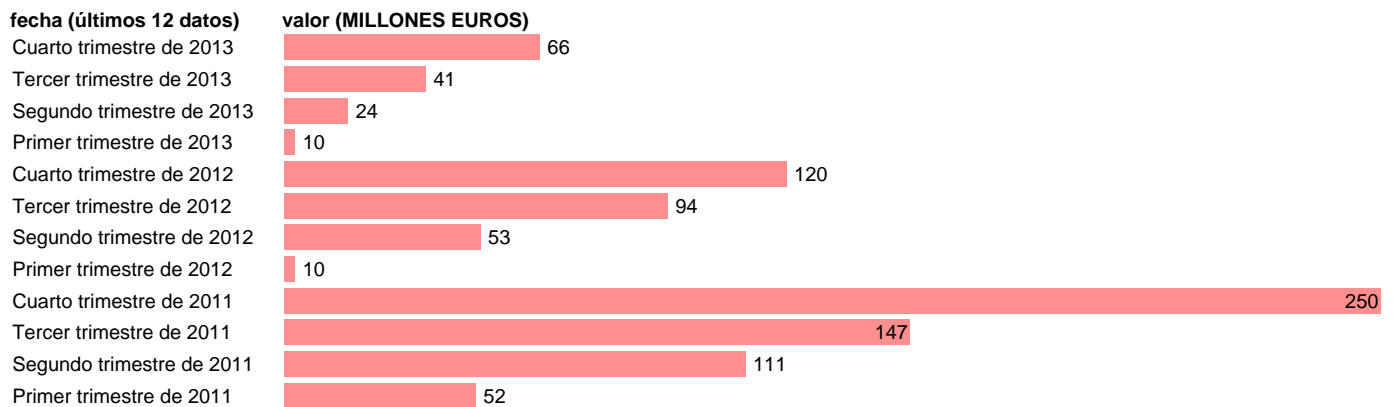

C. LA MANCHA-EMP.CTES.- RESTO EMPLEOS CORRIENTES

Estadística: [C. LA MANCHA-EMP.CTES.- RESTO EMPLEOS CORRIENTES](#)

Enlace permanente (Permalink): <https://tematicas.org/M1/772t072192/>

Notas: **DATOS ACUMULADOS AL FINAL DEL PERIODO SEC 95. BASE 2008**

Fuente: **IGAE E INE.**
Frecuencia: **Trimestral.**
Unidades: **MILLONES EUROS.**

Datos disponibles desde **Primer trimestre de 2011** hasta **Cuarto trimestre de 2013**.
Valor más alto alcanzado en Cuarto trimestre de 2011: **250**.
Valor más bajo alcanzado en Primer trimestre de 2012: **10**.