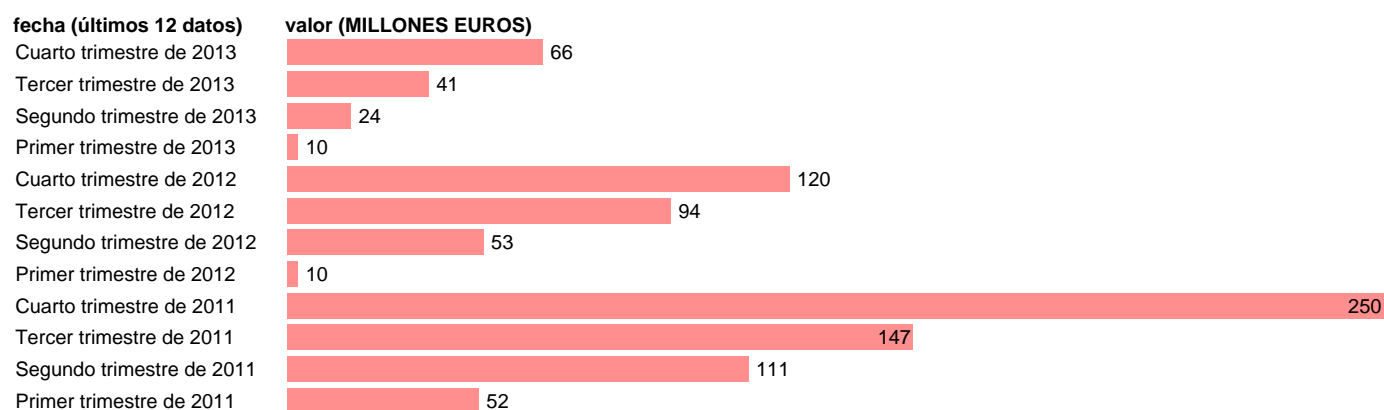

C. LA MANCHA-EMP.CTES.- RESTO EMPLEOS CORRIENTES

Estadística: [C. LA MANCHA-EMP.CTES.- RESTO EMPLEOS CORRIENTES](#)

Enlace permanente (Permalink): <https://tematicas.org/M1/76b2t072192/>

Notas: **DATOS ACUMULADOS AL FINAL DEL PERIODO SEC 95. BASE 2008**

Fuente: **IGAE E INE.**
Frecuencia: **Trimestral.**
Unidades: **MILLONES EUROS.**

Datos disponibles desde **Primer trimestre de 2011** hasta **Cuarto trimestre de 2013**.
Valor más alto alcanzado en Cuarto trimestre de 2011: **250**.
Valor más bajo alcanzado en Primer trimestre de 2012: **10**.