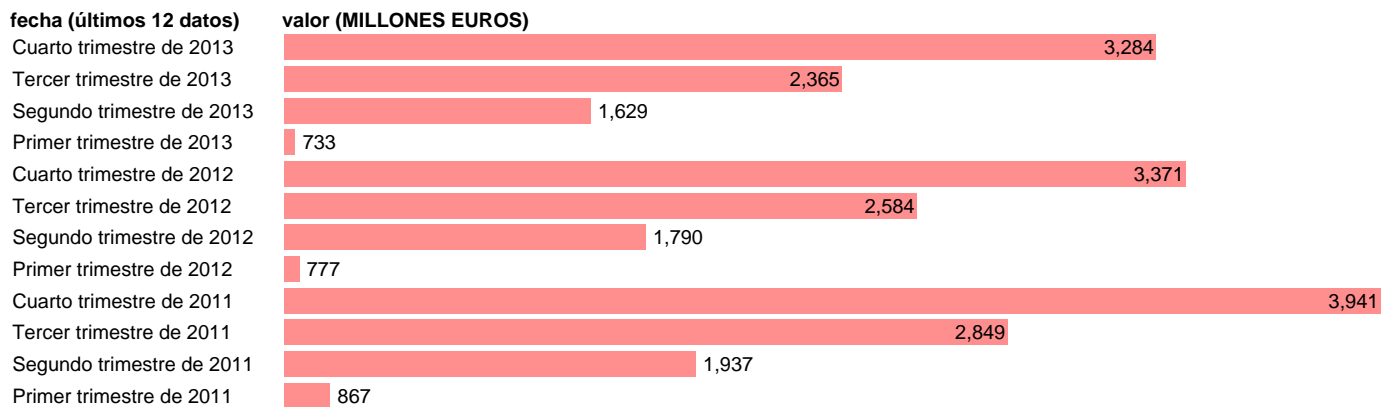

C. LA MANCHA-EMP.CTES.- REMUNERACION DE ASALARIADOS

Estadística: [C. LA MANCHA-EMP.CTES.- REMUNERACION DE ASALARIADOS](#)

Enlace permanente (Permalink): <https://tematicas.org/M1/76b2t072110/>

Notas: **DATOS ACUMULADOS AL FINAL DEL PERIODO SEC 95. BASE 2008 - CÓDIGO D.1**

Fuente: **IGAE E INE.**
Frecuencia: **Trimestral.**
Unidades: **MILLONES EUROS.**

Datos disponibles desde **Primer trimestre de 2011** hasta **Cuarto trimestre de 2013**.
Valor más alto alcanzado en Cuarto trimestre de 2011: **3941**.
Valor más bajo alcanzado en Primer trimestre de 2013: **733**.