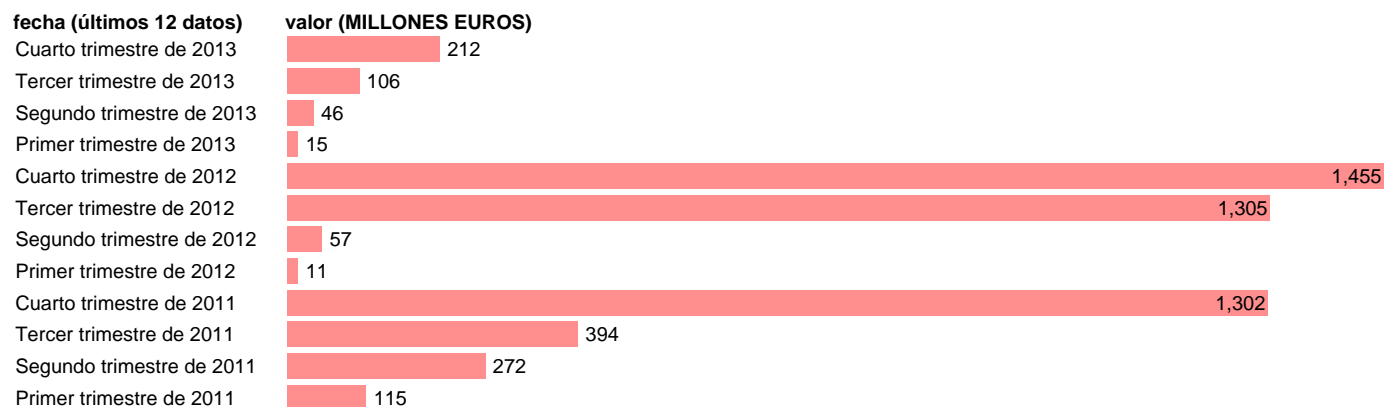

C. LA MANCHA-EMP.CTES.- OTROS EMPLEOS CORRIENTES

Estadística: [C. LA MANCHA-EMP.CTES.- OTROS EMPLEOS CORRIENTES](#)

Enlace permanente (Permalink): <https://tematicas.org/M1/772t072190/>

Notas: **DATOS ACUMULADOS AL FINAL DEL PERIODO SEC 95. BASE 2008 - CÓDIGO D.29+(D.4-D.41)+D.7**

Fuente: **IGAE E INE.**
Frecuencia: **Trimestral.**
Unidades: **MILLONES EUROS.**

Datos disponibles desde **Primer trimestre de 2011** hasta **Cuarto trimestre de 2013**.
Valor más alto alcanzado en Cuarto trimestre de 2012: **1455**.
Valor más bajo alcanzado en Primer trimestre de 2012: **11**.