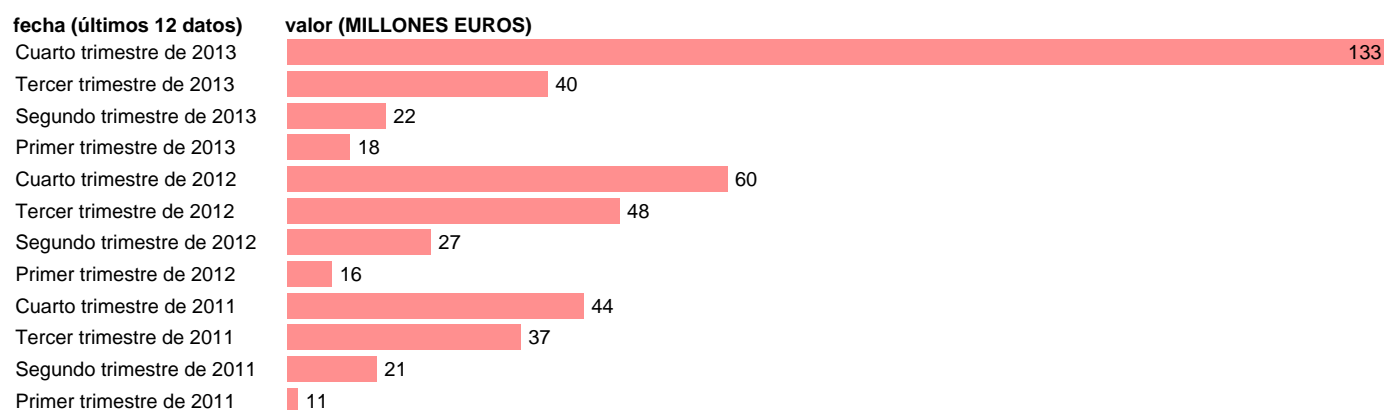

C.F. NAVARRA-REC.CTES.- RESTO RECURSOS CORRIENTES

Estadística: [C.F. NAVARRA-REC.CTES.- RESTO RECURSOS CORRIENTES](#)

Enlace permanente (Permalink): <https://tematicas.org/M1/772t141194/>

Notas: **DATOS ACUMULADOS AL FINAL DEL PERIODO SEC 95. BASE 2008 - CÓDIGO D.7-D.73**

Fuente: **IGAE E INE.**
Frecuencia: **Trimestral.**
Unidades: **MILLONES EUROS.**

Datos disponibles desde **Primer trimestre de 2011** hasta **Cuarto trimestre de 2013**.
Valor más alto alcanzado en Cuarto trimestre de 2013: **133**.
Valor más bajo alcanzado en Primer trimestre de 2011: **11**.